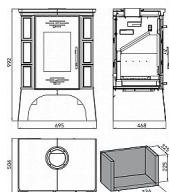

HAAS + SOHN Empoli 033221520000 krbová kamna černá, hnědá

» Ohřev vody, topení » Krbová kamna

Kód produktu

590791

Kachlová kamna Empoli z řady Home patří mezi osvědčenou klasiku. Lesklé kachle s dekorem jsou k dispozici ve čtyřech barevných provedeních - hnědé, zelené, bordeaux a karamel. Barvu spodní podstavy si můžete přizpůsobit nátěrem v libovolném odstínu. Tak trochu klamou tělem. Kachlová kamna Empoli nabízí moderní systém Terciálního spalování, který dokáže zvýšit účinnost a zároveň snížit spotřebu paliva. Výkon 2.6 - 8.4 kW Rozměry 992 / 695 / 504 mm Průměr kouřovodu 150 mm Vývod kouřovodu h