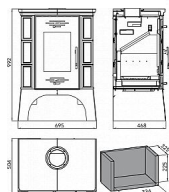

# HAAS + SOHN Empoli 033221520000 krbová kamna černá, hnědá

» Ohřev vody, topení » Krbová kamna

Kód produktu

590791

Kachlová kamna Empoli z řady Home patří mezi osvědčenou klasiku. Lesklé kachle s dekorem jsou k dispozici ve čtyřech barevných provedeních - hnědé, zelené, bordeaux a karamel. Barvu spodní podstavy si můžete přizpůsobit nátěrem v libovolném odstínu. Tak trochu klamou tělem. Kachlová kamna Empoli nabízí moderní systém Terciálního spalování, který dokáže zvýšit účinnost a zároveň snížit spotřebu paliva. Výkon 2.6 - 8.4 kW Rozměry 992 / 695 / 504 mm Průměr kouřovodu 150 mm Vývod kouřovodu h