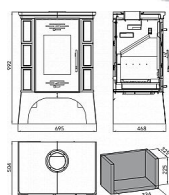

HAAS + SOHN Empoli 033221520000 krbová kamna černá, hnědá

» Ohřev vody, topení » Krbová kamna

Kód produktu

590791

Kachlová kamna Empoli z řady Home patří mezi osvědčenou klasiku. Lesklé kachle s dekorem jsou k dispozici ve čtyřech barevných provedeních - hnědé, zelené, bordeaux a karamel. Barvu spodní podstavy si můžete přizpůsobit nátěrem v libovolném odstínu.

Tak trochu klamou tělem. Kachlová kamna Empoli nabízí moderní systém Terciálního spalování, který dokáže zvýšit účinnost a zároveň snížit spotřebu paliva.

Výkon 2.6 - 8.4 kW

Rozměry 992 / 695 / 504 mm

Průměr kouřovodu 150 mm

Vývod kouřovodu horní / zadní

Účinnost 76 %

Vytápěcí schopnost 144 m³

Palivo Dřevo, Uhlé, Uhelné brikety

Energetická třída A

Dostupnost na hlavním skladě:

skladem

Parametry

Výrobce

Haas & Sohn