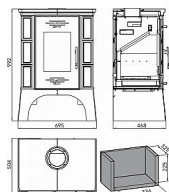

HAAS + SOHN Empoli 033221520000 krbová kamna černá, hnědá

» Ohřev vody, topení » Krbová kamna

Kód produktu

590791

Kachlová kamna Empoli z řady Home patří mezi osvědčenou klasiku. Lesklé kachle s dekorem jsou k dispozici ve čtyřech barevných provedeních - hnědé, zelené, bordeaux a karamel. Barvu spodní podstavy si můžete přizpůsobit nátěrem v libovolném odstínu.

Tak trochu klamou tělem. Kachlová kamna Empoli nabízí moderní systém Terciálního spalování, který dokáže zvýšit účinnost a zároveň snížit spotřebu paliva.

Výkon 2.6 - 8.4 kW

Rozměry 992 / 695 / 504 mm

Průměr kouřovodu 150 mm

Vývod kouřovodu horní / zadní

Účinnost 76 %

Vytápěcí schopnost 144 m³

Palivo Dřevo, Uhlé, Uhelné brikety

Energetická třída A

Dostupnost na hlavním skladě:

skladem

Parametry

Výrobce

Haas & Sohn