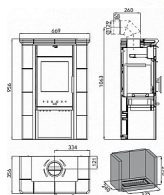

HAAS + SOHN Čičmany 043432501000 krbová kamna černá, slonová kost, hnědá

» Ohřev vody, topení » Krbová kamna

Kód produktu

590787

Co dává kachlovým kamnům Čičmany z řady HOME svou jedinečnost? Je to vzor na kachli, který je inspirovám stejnojmennou obcí na Slovensku. Ta je známa svou typickou architekturou. Kombinace slonové kosti a olivové zelené či hnědé vám připomene staré "kachláče" u babičky. Tak proč si je nepořídit a nemít krásnou atmosféru každý den?

Kamna Čičmany vám nezaberou moc místa, jsou vysoká necelý metr a zaberou svou hloubkou jen 35 cm do prostoru. Mají výkon 6,3 kW a v pohodě vytopí prostor o velikosti 114 m³. Do topeniště se vejdu polena o maximální velikosti 33 cm. Pod ním můžete ještě využít prostor na složení dřeva. Pro vrchní napojení kouřovodu vám stačí trubky o průměru 130 mm.

Výkon 2.0 - 6.3 kW

Rozměry 956 / 669 / 356 mm

Průměr kouřovodu 130 mm

Vývod kouřovodu horní

Účinnost 80 %

Vytápěcí schopnost 114 m³

Palivo Dřevo, Uhlé brikety, Dřevěné brikety

Energetická třída A

Dostupnost na hlavním skladě:

skladem

Parametry

Výrobce

Haas & Sohn