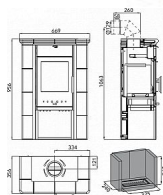

# HAAS + SOHN Čičmany 043432501000 krbová kamna černá, slonová kost, hnědá

» Ohřev vody, topení » Krbová kamna

Kód produktu

590787

Co dává kachlovým kamnům Čičmany z řady HOME svou jedinečnost? Je to vzor na kachli, který je inspirován stejnojmennou obcí na Slovensku. Ta je známa svou typickou architekturou. Kombinace slonové kosti a olivové zelené či hnědé vám připomene staré "kachláče" u babičky. Tak proč si je nepořídit a nemít krásnou atmosféru každý den? Kamna Čičmany vám nezaberou moc místa, jsou vysoká necelý metr a zaberou svou hloubkou jen 35 cm do prostoru. Mají výkon 6,3 kW a v pohodě vytopí prostor o velikost