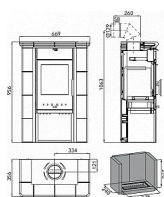

HAAS + SOHN Čičmany 043432500000 krbová kamna černá, slonová kost, olivová

» Ohřev vody, topení » Krbová kamna

Kód produktu

590786

Co dává kachlovým kamnům Čičmany z řady HOME svou jedinečnost? Je to vzor na kachli, který je inspirován stejnojmennou obcí na Slovensku. Ta je známa svou typickou architekturou. Kombinace slonové kosti a olivové zelené či hnědé vám připomene staré "kachláče" u babičky. Tak proč si je nepořídit a nemít krásnou atmosféru každý den?

Kamna Čičmany vám nezaberou moc místa, jsou vysoká necelý metr a zaberou svou hloubkou jen 35 cm do prostoru. Mají výkon 6,3 kW a v pohodě vytopí prostor o velikosti 114 m³. Do topeniště se vejdu polena o maximální velikosti 33 cm. Pod ním můžete ještě využít prostor na složení dřeva. Pro vrchní napojení kouřovodu vám stačí trubky o průměru 130 mm.

Výkon 2.0 - 6.3 kW

Rozměry 956 / 669 / 356 mm

Průměr kouřovodu 130 mm

Vývod kouřovodu horní

Účinnost 80 %

Vytápěcí schopnost 114 m³

Palivo Dřevo, Uhlé, Uhelné brikety, Dřevěné brikety

Energetická třída A

Dostupnost na hlavním skladě:

skladem

Parametry

Výrobce

Haas & Sohn