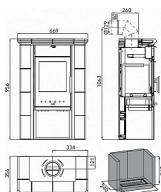

HAAS + SOHN Čičmany 043432500000 krbová kamna černá, slonová kost, olivová

» Ohřev vody, topení » Krbová kamna

Kód produktu

590786

Co dává kachlovým kamnům Čičmany z řady HOME svou jedinečnost? Je to vzor na kachli, který je inspirovám stejnojmennou obcí na Slovensku. Ta je známa svou typickou architekturou. Kombinace slonové kosti a olivové zelené či hnědé vám připomene staré "kachláče" u babičky. Tak proč si je nepořídit a nemít krásnou atmosféru každý den?

Kamna Čičmany vám nezaberou moc místa, jsou vysoká necelý metr a zaberou svou hloubkou jen 35 cm do prostoru. Mají výkon 6,3 kW a v pohodě vytopí prostor o velikosti 114 m³. Do topeniště se vejdu polena o maximální velikosti 33 cm. Pod ním můžete ještě využít prostor na složení dřeva. Pro vrchní napojení kouřovodu vám stačí trubky o průměru 130 mm.

Výkon 2.0 - 6.3 kW

Rozměry 956 / 669 / 356 mm

Průměr kouřovodu 130 mm

Vývod kouřovodu horní

Účinnost 80 %

Vytápěcí schopnost 114 m³

Palivo Dřevo, Uhlé, Dřevěné brikety

Energetická třída A

Dostupnost na hlavním skladě:

skladem

Parametry

Výrobce

Haas & Sohn