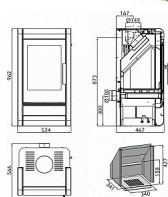

HAAS + SOHN Avesta 043501610000 krbová kamna černá woodstone

» Ohřev vody, topení » Krbová kamna

Kód produktu

590784

Elegantní krbová kamna Avesta z produktové řady Home potěší každého, kdo má rád jednoduché zaoblené linie. Černá barva korpusu je na bocích doplněna o obklad z přírodního kamene Woodstone Prestige. Vidíte tu krásnou kresbu? Žádná imitace, ale opravdový přírodní pískovec.

Po technické stránce jsou krbová kamna Avesta zaměřena na pohodlí. Nechybí náš unikátní způsob regulace vzduchu Easy Control, se kterým přivedete vzduch k ohni vždy tak, aby bylo spalování co nejefektivnější. Samozřejmostí je externí přívod vzduchu (CPV).

Výkon 2.7 - 8.1 kW

Rozměry 962 / 524 / 566 mm

Průměr kouřovodu 150 mm

Vývod kouřovodu horní / zadní

Účinnost 80 %

Vytápěcí schopnost 146 m³

Palivo Dřevo, Uhlé, Uhelné brikety, Dřevěné brikety

Energetická třída A

Dostupnost na hlavním skladě:

skladem

Parametry

Výrobce

Haas & Sohn