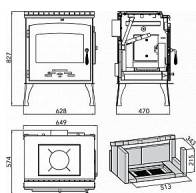

HAAS + SOHN Arktic 12 s plotýnkou 0470615100000

krbová kamna černé

» Ohřev vody, topení » Krbová kamna

Kód produktu

590783

Klasická černá barva a stylové nožičky připomínají stará litinová kamna, která si možná pamatujete z prázdnin u dědečka. Krbová kamna Arktic 12 s plotýnkou skvěle doplní třeba horskou chatu. Po dni na sjezdovce si na nich můžete uvařit polévku. I když mají klasický design, jsou kamna Arktic 12 s plotýnkou vybavena Terciálním spalováním, díky kterému spotřebujete méně paliva. Dále nabízejí možnost bočního příkládání. I přes své menší rozměry zvládnou pojmout 50 cm dlouhá polena – stačí přiložit

Dostupnost na hlavním skladě:

skladem

Parametry

Výrobce

Haas & Sohn