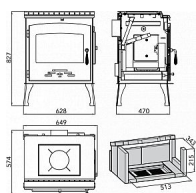

HAAS + SOHN Arktic 12 s plotýnkou 0470615100000

krbová kamna černé

» Ohřev vody, topení » Krbová kamna

Kód produktu

590783

Klasická černá barva a stylové nožičky připomínají stará litinová kamna, která si možná pamatujete z prázdnin u dědečka. Krbová kamna Arktic 12 s plotýnkou skvěle doplní třeba horskou chatu. Po dni na sjezdovce si na nich můžete uvařit polévku. I když mají klasický design, jsou kamna Arktic 12 s plotýnkou vybavena Terciálním spalováním, díky kterému spotřebujete méně paliva. Dále nabízejí možnost bočního příkládání. I přes své menší rozměry zvládnou pojmout 50 cm dlouhá polena – stačí přiložit