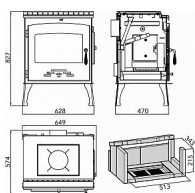

HAAS + SOHN Arktic 12 s plotýnkou 0470615100000

krbová kamna černé

» Ohřev vody, topení » Krbová kamna

Kód produktu

590783

Klasická černá barva a stylové nožičky připomínají stará litinová kamna, která si možná pamatujete z prázdnin u dědečka. Krbová kamna Arktic 12 s plotýnkou skvěle doplní třeba horskou chatu. Po dni na sjezdovce si na nich můžete uvařit polévku.

I když mají klasický design, jsou kamna Arktic 12 s plotýnkou vybavena terciálním spalováním, díky kterému spotřebujete méně paliva. Dále nabízejí možnost bočního příkládání. I přes své menší rozměry zvládnou pojmout 50 cm dlouhá polena – stačí přiložit a užít si klid a pohodu.

Výkon 4.0- 12,3 kW

Rozměry 827 / 649 / 574 mm

Průměr kouřovodu 150 mm

Vývod kouřovodu zadní

Účinnost 76 %

Vytápěcí schopnost 218 m³

Palivo Dřevo, Uhelné brikety, Dřevěné brikety

Energetická třída A

Dostupnost na hlavním skladě:

skladem

Parametry

Výrobce

Haas & Sohn