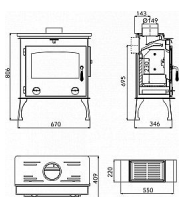

HAAS + SOHN Arktic 047031500000 krbová kamna černá

» Ohřev vody, topení » Krbová kamna

Kód produktu	590780
EAN	8595235509661

Klasická černá barva a stylové nožičky připomínají stará litinová kamna, která si možná pamatujete z prázdnin u dědečka. Kamna Arktic jsou skvělou alternativou ke starým "Klubkám", nebo "Petrám".

I když mají klasický design, jsou kamna Arktic vybavena Terciárním přívodem vzduchu, díky kterému spotřebujete méně paliva. Dále nabízejí možnost bočního přikládání. I přes své menší rozměry zvládnou pojmout 50 cm dlouhá polena - stačí přiložit a užít si klid a pohodu.

Výkon 3.4 - 12.1 kW
Rozměry 806 / 670 / 409 mm
Průměr kouřovodu 150 mm
Vývod kouřovodu horní / zadní
Účinnost 80 %
Vytápěcí schopnost 218 m³
Palivo Dřevo
Energetická třída A

Dostupnost na hlavním skladě: skladem

Parametry

Výrobce	Haas & Sohn