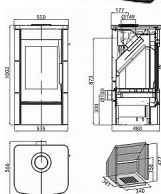

HAAS + SOHN Alytus 0435015300000 krbová kamna černá, bílá

» Ohřev vody, topení » Krbová kamna

Kód produktu

590779

Kachlová kamna Alytus z řady Home kombinují černou (popř. antracitovou) barvu korpusu s kachlovým obkladem po bocích a na víku. Jsou důkazem, že kachle mají i v moderním interiéru své místo.

Kachlová kamna Alytus jsou plná nejmodernější kamnářské techniky. V jejich výbavě najdete: Easy Control s možností ovládat spalovací vzduchy jen jedním regulátorem a Terciální spalování, s nímž spotřebujete méně paliva. Samozřejmostí je Externí přívod vzduchu (CPV), který při topení uchová v místnosti čerstvý vzduch.

Výkon 2.7 - 8.1 kW

Rozměry 1002 / 550 / 566 mm

Průměr kouřovodu 150 mm

Vývod kouřovodu horní / zadní

Účinnost 80 %

Vytápěcí schopnost 146 m³

Palivo Dřevo, Uhlé, Uhelné brikety, Dřevěné brikety

Energetická třída A

Dostupnost na hlavním skladě:

skladem

Parametry

Výrobce

Haas & Sohn