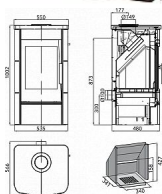

# HAAS + SOHN Alytus 0435015000000 krbová kamna antracit, havana

» Ohřev vody, topení » Krbová kamna

Kód produktu

590778

Kachlová kamna Alytus z řady Home kombinují černou (popř. antracitovou) barvu korpusu s kachlovým obkladem po bocích a na víku. Jsou důkazem, že kachle mají i v moderním interiéru své místo. Kachlová kamna Alytus jsou plná nejmodernější kamnářské techniky. V jejich výbavě najdete: Easy Control s možností ovládat spalovací vzduchy jen jedním regulátorem a Terciální spalování, s nímž spotřebujete méně paliva. Samozřejmostí je Externí přívod vzduchu (CPV), který při topení uchová v místnosti čer