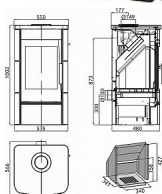

HAAS + SOHN Alytus 0435015000000 krbová kamna antracit, havana

» Ohřev vody, topení » Krbová kamna

Kód produktu

590778

Kachlová kamna Alytus z řady Home kombinují černou (popř. antracitovou) barvu korpusu s kachlovým obkladem po bocích a na víku. Jsou důkazem, že kachle mají i v moderním interiéru své místo.

Kachlová kamna Alytus jsou plná nejmodernější kamnářské techniky. V jejich výbavě najdete: Easy Control s možností ovládat spalovací vzduchy jen jedním regulátorem a Terciální spalování, s nímž spotřebujete méně paliva. Samozřejmostí je Externí přívod vzduchu (CPV), který při topení uchová v místnosti čerstvý vzduch.

Výkon 2.7 - 8.1 kW

Rozměry 1002 / 550 / 566 mm

Průměr kouřovodu 150 mm

Vývod kouřovodu horní / zadní

Účinnost 80 %

Vytápěcí schopnost 146 m³

Palivo Dřevo, Uhlé, Uhelné brikety, Dřevěné brikety

Energetická třída A

Dostupnost na hlavním skladě:

skladem

Parametry

Výrobce

Haas & Sohn