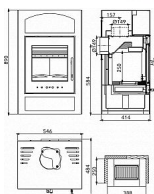

HAAS + SOHN Adria Mini II 0431715010000 krbová kamna černá béžová

» Ohřev vody, topení » Krbová kamna

Kód produktu

590777

Krbová kamna Adria mini II jsou díky své kompaktní velikosti vhodná i do menších prostor. Korpus ve stylové černé barvě doplňuje béžová dlažba na bocích.

Krbová kamna Adria mini II jsou vybavena Terciálním spalováním, které přivádí hořlavé plyny ze spalin zpět do ohně. To znamená nízkou spotřebu paliva a tím pádem méně časté příkládání. O to déle u nich můžete relaxovat.

Výkon 2.5 - 8.2 kW

Rozměry 890 / 546 / 414 mm

Průměr kouřovodu 150 mm

Vývod kouřovodu horní / zadní

Účinnost 78 %

Vytápěcí schopnost 148 m³

Palivo Dřevo

Energetická třída A

Dostupnost na hlavním skladě:

skladem

Parametry

Výrobce

Haas & Sohn