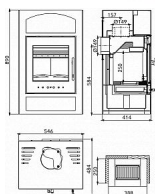

HAAS + SOHN Adria Mini II 0431715010000 krbová kamna černá béžová

» Ohřev vody, topení » Krbová kamna

Kód produktu

590777

Krbová kamna Adria mini II jsou díky své kompaktní velikosti vhodná i do menších prostor. Korpus ve stylové černé barvě doplňuje béžová dlažba na bocích.

Krbová kamna Adria mini II jsou vybavena Terciálním spalováním, které přivádí hořlavé plyny ze spalin zpět do ohně. To znamená nízkou spotřebu paliva a tím pádem méně časté příkládání. O to déle u nich můžete relaxovat.

Výkon 2.5 - 8.2 kW

Rozměry 890 / 546 / 414 mm

Průměr kouřovodu 150 mm

Vývod kouřovodu horní / zadní

Účinnost 78 %

Vytápěcí schopnost 148 m³

Palivo Dřevo

Energetická třída A

Dostupnost na hlavním skladě:

skladem

Parametry

Výrobce

Haas & Sohn