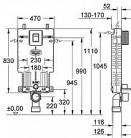

Grohe Uniset 38825000 modul 2v1 pro závěsné WC s tlačítkem

» Koupelny a WC » WC + sedátka + moduly » Moduly

Kód produktu	23444
EAN	4005176869686

Set odhlučňného EPS-modulu pro obezdění a chromovaného tlačítka.

typ: modul
umístění: pro zadržování
provedení: pro WC
hloubka (cm): 13
šířka (cm): 47
výška (cm): 111
ovládání: čelní

Vlastnosti

kolejnicový adaptér pro upevnění modulu pro jednotlivou montáž nebo montáž na kolejnici
skupina armatur I - nízká hlučnost
izolováno od kondenzující vody
přípojka vody DN 15 s integrovaným rohovým ventilem a šroubovým spojem bez použití nářadí
pro vertikální nebo horizontální použití
pro instalaci není třeba nářadí
kontrolní hřídele včetně ochrany během fáze výstavby

Technické informace

splachovací nádrž GD 2
rozteč šroubů 18/23 cm
odpadní koleno 9 cm
redukce 9/11 cm
splachovací nádrž 6 - 9 l
nastaveno z výroby na 6 l - 3 l
možnost dopojení přívodu vody zleva/zprava/zezadu nebo shora
revizní otvor 40911000 pro malá ovládací tlačítka je nutné objednat zvlášť

Pneumatický odtokový ventil nabízí 3 režimy chodu:

2-činné splachování
start/stop
nepřerušitelné (pouze start)

Tlačítko

v ceně setu, součástí balení
horizontální a vertikální montáž
rozměr 15,6 x 19,7 cm
chrom
vyrobené z ABS (akrylonitrilbutadienstyren) - zdravotně nezávadný plast, který je odolný vůči mechanickému poškození, vysokým a nízkým teplotám
Grohe StarLight chromový povrch
Grohe EcoJoy technologie pro nízkou spotřebu vody a perfektní průtok