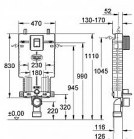

Grohe Uniset 38825000 modul 2v1 pro závěsné WC s tlačítkem

» Koupelny a WC » WC + sedátka + moduly » Moduly

Kód produktu 23444

EAN 4005176869686

Set odhlučňného EPS-modulu pro obezdění a chromovaného tlačítka.

typ: modul

umístění: pro zadržování

provedení: pro WC

hloubka (cm): 13

šířka (cm): 47

výška (cm): 111

ovládání: čelní

Vlastnosti

kolejnicový adaptér pro upevnění modulu pro jednotlivou montáž nebo montáž na kolejnici

skupina armatur I - nízká hlučnost

izolováno od kondenzující vody

přípojka vody DN 15 s integrovaným rohovým ventilem a šroubovým

spojem bez použití nářadí

pro vertikální nebo horizontální použití

pro instalaci není třeba nářadí

kontrolní hřídele včetně ochrany během fáze výstavby

Technické informace

splachovací nádrž GD 2

rozteč šroubů 18/23 cm

odpadní koleno 9 cm

redukce 9/11 cm

splachovací nádrž 6 - 9 l

nastaveno z výroby na 6 l - 3 l

možnost dopojení přívodu vody zleva/zprava/zezadu nebo shora

revizní otvor 40911000 pro malá ovládací tlačítka je nutné objednat

zvlášť

Pneumatický odtokový ventil nabízí 3 režimy chodu:

2-činné splachování

start/stop

nepřerušitelné (pouze start)

Tlačítko

v ceně setu, součástí balení

horizontální a vertikální montáž

rozměr 15,6 x 19,7 cm

chrom

vyrobené z ABS (akrylonitrilbutadienstyren) - zdravotně nezávadný

plast, který je odolný vůči mechanickému poškození, vysokým a

nízkým teplotám

Grohe StarLight chromový povrch

Grohe EcoJoy technologie pro nízkou spotřebu vody a perfektní průtok