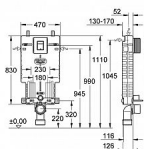

# Grohe Uniset 38825000 modul 2v1 pro závěsné WC s tlačítkem

» Koupelny a WC » WC + sedátka + moduly » Moduly

Kód produktu	23444
EAN	4005176869686

Set odhlučněného EPS-modulu pro obezdění a chromovaného tlačítka. typ: modul umístění: pro zazdění provedení: pro WC hloubka (cm): 13 šířka (cm): 47 výška (cm): 111 ovládání: čelní Vlastnosti kolejnicový adaptér pro upevnění modulu pro jednotlivou montáž nebo montáž na kolejnici skupina armatur I - nízká hlučnost izolováno od kondenzující vody přípojka vody DN 15 s integrovaným rohovým ventilem a šroubovým spojem bez použití nářadí pro vertikální nebo horizontální použití pro i