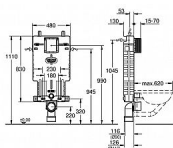

Grohe Uniset 38643001 modul pro WC s EPS krytem splachovací nádrž GD 2, 6 - 9 l

» Koupelny a WC » WC + sedátka + moduly » Moduly

Kód produktu	34575
EAN	4005176865411

Uniset pro WC Splachovací nádrž GD 2 odhlučňný EPS-modul pro obezdění 830 x 470 x 130 mm kolejnicový adaptér pro upevnění modulu pro jednotlivou montáž nebo montáž na kolejnici nástěnná kolejnice s upevňovacím materiálem pro jednotlivou montáž 2 úchyty pro WC rozteč šroubů 180/230 mm upevnění keramiky odpadní koleno Ø90 mm hloubkově nastavitelné redukce Ø90/110 mm přívodní a odpadní souprava splachovací nádrž 6 - 9 l nastaveno z výroby na 6 l - 3 l pneumatický odtokový ventil