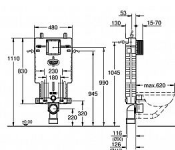

Grohe Uniset 38643001 modul pro WC s EPS krytem splachovací nádrž GD 2, 6 - 9 l

» Koupelny a WC » WC + sedátka + moduly » Moduly

Kód produktu

34575

EAN

4005176865411

Uniset pro WC
Splachovací nádrž GD 2

odhlučněný EPS-modul pro obezdění
830 x 470 x 130 mm
kolejnicový adaptér pro upevnění modulu
pro jednotlivou montáž nebo montáž na kolejnici
nástěnná kolejnice s upevňovacím materiálem pro jednotlivou
montáž
2 úchyty pro WC
rozeť šroubů 180/230 mm
upevnění keramiky
odpadní koleno Ø90 mm
hloubkově nastavitelné
redukce Ø90/110 mm
přívodní a odpadní souprava
splachovací nádrž 6 - 9 l
nastaveno z výroby na 6 l - 3 l
pneumatický odtokový ventil nabízí 3 režimy chodu: 2-činné
splachování, anebo start/stop a nebo nepřerušitelné (pouze
start)
možnost dopojení přívodu vody zleva/zprava/zezadu nebo
shora
skupina armatur I - nízká hluchnost
izolováno od kondenzující vody
přípojka vody DN 15 s integrovaným rohovým ventilem a
šroubovým spojem bez použití náradí
pro vertikální nebo horizontální použití
pro instalaci není třeba náradí
kontrolní hřídele včetně ochrany během fáze výstavby
revizní otvor 40 911 000 pro malá ovládací tlačítka je nutné
objednat zvlášť
příprava pro instalaci sprchové toalety pomocí sady 40 899
000 (je nutné objednat zvlášť)