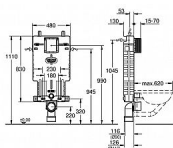

Grohe Uniset 38643001 modul pro WC s EPS krytem splachovací nádrž GD 2, 6 - 9 l

» Koupelny a WC » WC + sedátka + moduly » Moduly

Kód produktu	34575
EAN	4005176865411

Uniset pro WC Splachovací nádrž GD 2 odhlučňný EPS-modul pro obezdění 830 x 470 x 130 mm kolejnicový adaptér pro upevnění modulu pro jednotlivou montáž nebo montáž na kolejnici nástěnná kolejnice s upevňovacím materiálem pro jednotlivou montáž 2 úchyty pro WC rozteč šroubů 180/230 mm upevnění keramiky odpadní koleno O90 mm hloubkově nastavitelné redukce O90/110 mm přívodní a odpadní souprava splachovací nádrž 6 - 9 l nastaveno z výroby na 6 l - 3 l pneumatický odtokový ventil