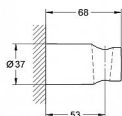

# Grohe Tempesta 27594000 nástěnný držák sprchy - chrom

» Koupelny » Příslušenství

Kód produktu 18737

EAN 4005176895920

Pořízením nástěnného držáku ruční sprchy GROHE New Tempesta Cosmopolitan získáte stabilní, komfortní a flexibilní prvek do vaší sprchy - a konzistentní styl interiéru. Tento držák bez možnosti nastavení je vyroben z robustního, avšak esteticky atraktivního chromového povrchu GROHE StarLight, který je odolný vůči poškrábání i usazování nečistot. typ: držák série: Tempesta design: oblý barva: chrom