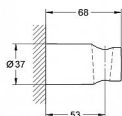

Grohe Tempesta 27594000 nástěnný držák sprchy - chrom

» Koupelny a WC » Příslušenství

Kód produktu 18737

EAN 4005176895920

Pořízením nástěnného držáku ruční sprchy GROHE New Tempesta Cosmopolitan získáte stabilní, komfortní a flexibilní prvek do vaší sprchy - a konzistentní styl interiéru. Tento držák bez možnosti nastavení je vyroben z robustního, avšak esteticky atraktivního chromového povrchu GROHE StarLight, který je odolný vůči poškrábání i usazování nečistot. typ: držák série: Tempesta design: oblý barva: chrom