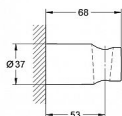

# Grohe Tempesta 27594000 nástěnný držák sprchy - chrom

» Koupelny a WC » Příslušenství

Kód produktu 18737

EAN 4005176895920

Pořízením nástěnného držáku ruční sprchy GROHE New Tempesta Cosmopolitan získáte stabilní, komfortní a flexibilní prvek do vaší sprchy - a konzistentní styl interiéru. Tento držák bez možnosti nastavení je vyroben z robustního, avšak esteticky atraktivního chromového povrchu GROHE StarLight, který je odolný vůči poškrábání i usazování nečistot.