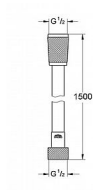

# Grohe Silverflex 28364001 sprchová hadice 150cm

» Koupelny a WC » Sprchy, sprchový program » Sprchy » Sprchové hadice

Kód produktu	13257
EAN	4005176933271

- 1500 mm
- DN 15 x DN 15
- sprchová hadice s hladkým povrchem
- lehce udržovatelná, flexibilní
- Twistfree - otočný kónus s flexibilním a oboustranným závitem proti překroucení
- GROHE StarLight chromový povrch