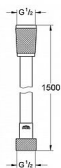

Grohe Silverflex 28364001 sprchová hadice 150cm

» Koupelny a WC » Sprchy, sprchový program » Sprchy » Sprchové hadice

| | |
|--------------|---------------|
| Kód produktu | 13257 |
| EAN | 4005176933271 |

- 1500 mm
- DN 15 x DN 15
- sprchová hadice s hladkým povrchem
- lehce udržovatelná, flexibilní
- Twistfree - otočný kónus s flexibilním a oboustranným závitem proti překroucení
- GROHE StarLight chromový povrch