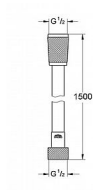

Grohe Silverflex 28364001 sprchová hadice 150cm

» Koupelny a WC » Sprchy, sprchový program » Sprchy » Sprchové hadice

Kód produktu 13257

EAN 4005176933271

- 1500 mm
- DN 15 x DN 15
- sprchová hadice s hladkým povrchem
- lehce udržovatelná, flexibilní
- Twistfree - otočný kónus s flexibilním a oboustranným závitem proti překroucení
- GROHE StarLight chromový povrch