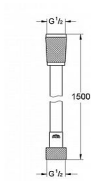

Grohe Silverflex 28364000 sprchová hadice 150cm

» Koupelny a WC » Sprchy, sprchový program » Sprchy » Sprchové hadice

Kód produktu 13257

EAN 4005176295294

- 1500 mm - DN 15 x DN 15 - sprchová hadice s hladkým povrchem - lehce udržovatelná, flexibilní - Twistfree - otočný kónus s flexibilním a oboustranným závitem proti překroucení - GROHE StarLight chromový povrch