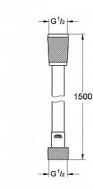

Grohe Silverflex 28364000 sprchová hadice 150cm

» Koupelny a WC » Sprchy, sprchový program » Sprchy » Sprchové hadice

Kód produktu 13257

EAN 4005176295294

- 1500 mm - DN 15 x DN 15 - sprchová hadice s hladkým povrchem - lehce udržovatelná, flexibilní - Twistfree - otočný kónus s flexibilním a oboustranným závitem proti překroucení - GROHE StarLight chromový povrch