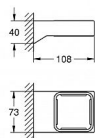

Grohe Selection Cube 40865000 držák víceúčelový

» Koupelny a WC » Koupelnové doplňky

Kód produktu 40933

EAN 4005176378140

Držák pro misku na mýdlo, dávkovač mýdla nebo skleničky na kartáčky. Materiál: kov Montáž: vrtáním pro Selection Cube skleničku (40 789 000), Selection Cube misku na mýdlo (40 806 000) nebo Selection Cube dávkovač tekutého mýdla (40 805 000) skryté upevnění GROHE StarLight chromový povrch