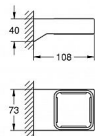

Grohe Selection Cube 40865000 držák víceúčelový

» Koupelny » Koupelnové doplňky

Kód produktu 40933

EAN 4005176378140

Držák pro misku na mýdlo, dávkovač mýdla nebo skleničky na kartáčky. Materiál: kov Montáž: vrtáním pro Selection Cube skleničku (40 789 000), Selection Cube misku na mýdlo (40 806 000) nebo Selection Cube dávkovač tekutého mýdla (40 805 000) skryté upevnění GROHE StarLight chromový povrch