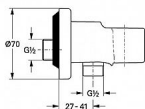

Grohe Relexa 28628000 vývod sprchy s kulatým držákem - chrom

» Koupelny » Příslušenství

Kód produktu 34756

EAN 4005176041396

s nástěnným držákem sprchy vnější závit GROHE
StarLight chromový povrch

Cena bez DPH 480,99 Kč