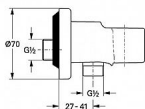

Grohe Relexa 28628000 vývod sprchy s kulatým držákem - chrom

» Koupelny a WC » Příslušenství

Kód produktu 34756

EAN 4005176041396

s nástěnným držákem sprchy vnější závit GROHE
StarLight chromový povrch

Cena bez DPH 480,99 Kč