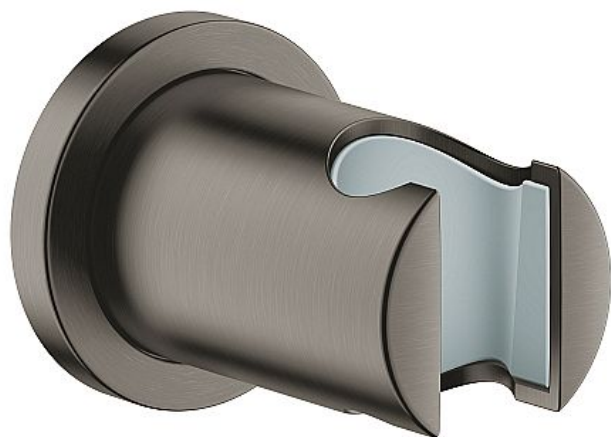

Grohe Rainshower 27074AL0 nástěnný držák sprchy pevný s kulatou rozetkou, kartáčovaný Hard Graphite

» Koupelny a WC » Příslušenství

Kód produktu 37267

EAN 4005176339004

Nástěnný držák sprchy pevný s kulatou rozetkou GROHE StarLight povrch