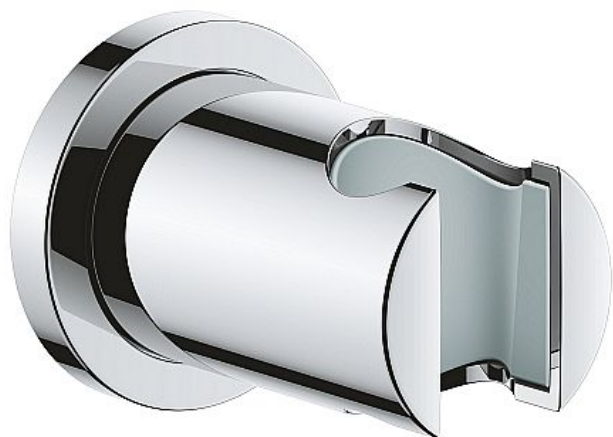

# Grohe Rainshower 27074000 nástěnný držák sprchy pevný s kulatou rozetkou, chrom

» Koupelny a WC » Příslušenství

Kód produktu 35953

EAN 4005176833083

Rainshower  
Nástěnný držák sprchy

pevný  
s kulatou rozetkou  
GROHE StarLight chromový povrch