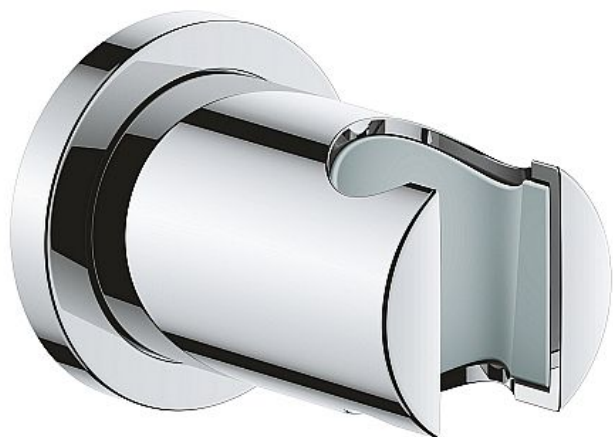

Grohe Rainshower 27074000 nástěnný držák sprchy pevný s kulatou rozetkou, chrom

» Koupelny » Příslušenství

Kód produktu 35953

EAN 4005176833083

Rainshower Nástěnný držák sprchy pevný s kulatou rozetkou GROHE StarLight chromový povrch