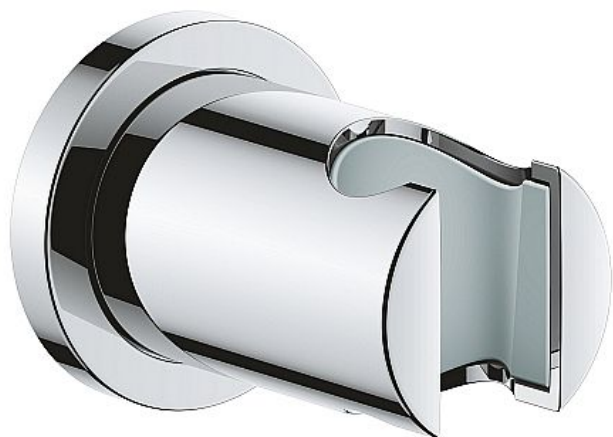

Grohe Rainshower 27074000 nástěnný držák sprchy pevný s kulatou rozetkou, chrom

» Koupelny a WC » Příslušenství

Kód produktu 35953

EAN 4005176833083

Rainshower Nástěnný držák sprchy pevný s kulatou rozetkou GROHE StarLight chromový povrch