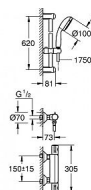

# Grohe Grohtherm 34565001 termostatická sprchová baterie se sprchovou soupravou

» Koupelny a WC » Vodovodní baterie » Sprchové baterie

Kód produktu	40448
EAN	4005176456718

Nezávisle na tom, zda zvolíte režim proudu Rain nebo stimulující režim Jet, tato termostatická sprchová baterie udrží stálou teplotu vody po celou dobu sprchování, a to díky spolehlivé technologii GROHE TurboStat. Technologie GROHE DreamSpray zajišťuje zcela vyvážený proud vody ze všech trysek. Pojistka GROHE SafeStop umožňuje nastavení maximální teploty vody na 38 stupňů, zatímco SafeStop Plus nabízí další, dodatečný limit na 43 °C, který chrání především děti před popálením. Díky chromové povr