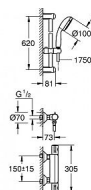

Grohe Grohtherm 34565001 termostatická sprchová baterie se sprchovou soupravou

» Koupelny » Vodovodní baterie » Sprchové baterie

Kód produktu	40448
EAN	4005176456718

Nezávisle na tom, zda zvolíte režim proudu Rain nebo stimulační režim Jet, tato termostatická sprchová baterie udrží stálou teplotu vody po celou dobu sprchování, a to díky spolehlivé technologii GROHE TurboStat. Technologie GROHE DreamSpray zajišťuje zcela vyvážený proud vody ze všech trysek. Pojistka GROHE SafeStop umožňuje nastavení maximální teploty vody na 38 stupňů, zatímco SafeStop Plus nabízí další, dodatečný limit na 43 °C, který chrání především děti před popálením. Díky chromové povr