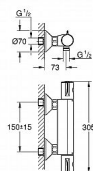

Grohe Grohtherm 34558000 termostatická nástěnná sprchová baterie - chrom

» Koupelny a WC » Vodovodní baterie » Sprchové baterie

Kód produktu	8587
EAN	4005176310089

typ: sprchová umístění: nástěnná ovládání baterie:
termostatická rozteč (cm): 15 design: oblý barva: chrom
ovládání výpusti: ne Vlastnosti produktu montáž baterie
na stěnu GROHE SafeStop bezpečnostní zarážka při 38°C
GROHE SafeStop Plus volitelný omezovač teploty při 43°C
kompaktní kartuše s termoprvkem integrovaný uzávěr
smíšené vody ovládání průtoku s úsporným tlačítkem a
individuálně nastavitelnou úspornou zarážkou keramický
vršek DN 15, 180° výstup sprchy dole DN 15 síťka n