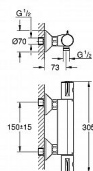

Grohe Grohtherm 34558000 termostatická nástěnná sprchová baterie - chrom

» Koupelny a WC » Vodovodní baterie » Sprchové baterie

Kód produktu	8587
EAN	4005176310089

typ: sprchová
umístění: nástěnná
ovládání baterie: termostatická
rozteč (cm): 15
design: oblý
barva: chrom
ovládání výpusti: ne

Vlastnosti produktu

montáž baterie na stěnu
GROHE SafeStop bezpečnostní zarážka při 38°C
GROHE SafeStop Plus volitelný omezovač teploty při 43°C
kompaktní kartuše s termoprvkem
integrováný uzávěr smíšené vody
ovládání průtoku s úsporným tlačítkem a individuálně
nastavitelnou úspornou zarážkou
keramický vršek DN 15, 180°
výstup sprchy dole DN 15
síťka na nečistoty
integrované zpětné klapky
zajištěno proti zpětnému toku S-přípojky
kovová rozeta
minimální tlak 1,0 bar

Dostupnost na hlavním skladě: skladem

Parametry

Výrobce Grohe