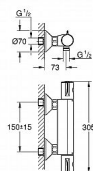

# Grohe Grohtherm 34558000 termostatická nástěnná sprchová baterie - chrom

» Koupelny a WC » Vodovodní baterie » Sprchové baterie

Kód produktu	8587
EAN	4005176310089

typ: sprchová umístění: nástěnná ovládání baterie:  
termostatická rozteč (cm): 15 design: oblý barva: chrom  
ovládání výpusti: ne Vlastnosti produktu montáž baterie  
na stěnu GROHE SafeStop bezpečnostní zarážka při 38°C  
GROHE SafeStop Plus volitelný omezovač teploty při 43°C  
kompaktní kartuše s termoprvkem integrovaný uzávěr  
smíšené vody ovládání průtoku s úsporným tlačítkem a  
individuálně nastavitelnou úspornou zarážkou keramický  
vršek DN 15, 180° výstup sprchy dole DN 15 síťka n