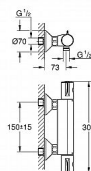

Grohe Grohtherm 34558000 termostatická nástěnná sprchová baterie - chrom

» Koupelny » Vodovodní baterie » Sprchové baterie

Kód produktu	8587
EAN	4005176310089

typ: sprchová umístění: nástěnná ovládání baterie:
termostatická rozteč (cm): 15 design: oblý barva: chrom
ovládání výpusti: ne Vlastnosti produktu montáž baterie
na stěnu GROHE SafeStop bezpečnostní záložka při 38°C
GROHE SafeStop Plus volitelný omezovač teploty při 43°C
kompaktní kartuše s termoprvkem integrovaný uzávěr
smíšené vody ovládání průtoku s úsporným tlačítkem a
individuálně nastavitelnou úspornou záložkou keramický
vršek DN 15, 180° výstup sprchy dole DN 15 síťka n