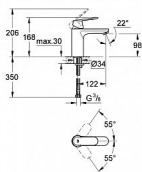

Grohe Eurosmart Cosmopolitan 23327000 baterie stojánková umyvadlová

» Koupelny » Vodovodní baterie » Umyvadlové baterie

Kód produktu 40935

EAN 4005176934094

Stojánková umyvadlová vyšší baterie Grohe Eurosmart, bez výpusti. - jednotvorová montáž - kovová ovládací páka - keramická kartuše s technologií GROHE SilkMove 35 mm - variabilně nastavitelný omezovač průtoku - GROHE Long-Life Shine chromový povrch - GROHE Water Saving perlátor 5,7 l/min - GROHE FastFixation rychlomontážní systém - hladké tělo - flexi připojovací hadičky - doporučený minimální tlak vody 1,0 bar - omezovač teploty na objednávku (46 375) typ: umyvadlová umístění: