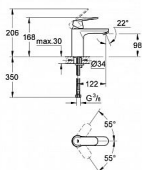

Grohe Eurosmart Cosmopolitan 23327000 baterie stojánková umyvadlová

» Koupelny a WC » Vodovodní baterie » Umyvadlové baterie

Kód produktu 40935

EAN 4005176934094

Stojánková umyvadlová vyšší baterie Grohe Eurosmart, bez výpusti. - jednotvorová montáž - kovová ovládací páka - keramická kartuše s technologií GROHE SilkMove 35 mm - variabilně nastavitelný omezovač průtoku - GROHE Long-Life Shine chromový povrch - GROHE Water Saving perlátor 5,7 l/min - GROHE FastFixation rychlomontážní systém - hladké tělo - flexi připojovací hadičky - doporučený minimální tlak vody 1,0 bar - omezovač teploty na objednávku (46 375) typ: umyvadlová umístění: