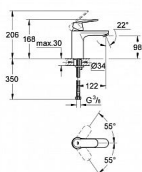

Grohe Eurosmart Cosmopolitan 23327000 baterie stojánková umyvadlová

» Koupelny a WC » Vodovodní baterie » Umyvadlové baterie

Kód produktu	40935
EAN	4005176934094

Stojánková umyvadlová vyšší baterie Grohe Eurosmart, bez výpusti.

- jednotvorová montáž
- kovová ovládací páka
- keramická kartuše s technologií GROHE SilkMove 35 mm
- variabilně nastavitelný omezovač průtoku
- GROHE Long-Life Shine chromový povrch
- GROHE Water Saving perlátor 5,7 l/min
- GROHE FastFixation rychlomontážní systém
- hladké tělo
- flexi připojovací hadičky
- doporučený minimální tlak vody 1,0 bar
- omezovač teploty na objednávku (46 375)

typ: umyvadlová
umístění: stojánková
ovládání baterie: páková
série: Eurosmart
výška (cm): 16,8
výška výtoku (cm): 9,8
design: oblý
barva: chrom
ovládání výpusti: ne

Dostupnost na hlavním skladě: **skladem**

Parametry

Výrobce **Grohe**