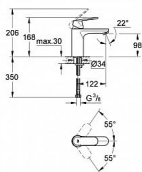

Grohe Eurosmart Cosmopolitan 23327000 baterie stojánková umyvadlová

» Koupelny a WC » Vodovodní baterie » Umyvadlové baterie

Kód produktu 40935

EAN 4005176934094

Stojánková umyvadlová vyšší baterie Grohe Eurosmart, bez výpusti.

- jednotvorová montáž
- kovová ovládací páka
- keramická kartuše s technologií GROHE SilkMove 35 mm
- variabilně nastavitelný omezovač průtoku
- GROHE Long-Life Shine chromový povrch
- GROHE Water Saving perlátor 5,7 l/min
- GROHE FastFixation rychlomontážní systém
- hladké tělo
- flexi připojovací hadičky
- doporučený minimální tlak vody 1,0 bar
- omezovač teploty na objednávku (46 375)

typ: umyvadlová

umístění: stojánková

ovládání baterie: páková

série: Eurosmart

výška (cm): 16,8

výška výtoku (cm): 9,8

design: oblý

barva: chrom

ovládání výpusti: ne

Dostupnost na hlavním skladě:

skladem

Parametry

Výrobce

Grohe