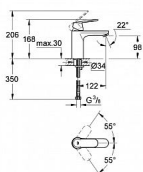

Grohe Eurosmart Cosmopolitan 23327000 baterie stojánková umyvadlová

» Koupelny a WC » Vodovodní baterie » Umyvadlové baterie

Kód produktu 40935

EAN 4005176934094

Stojánková umyvadlová vyšší baterie Grohe Eurosmart, bez výpusti.

- jednotvorová montáž
- kovová ovládací páka
- keramická kartuše s technologií GROHE SilkMove 35 mm
- variabilně nastavitelný omezovač průtoku
- GROHE Long-Life Shine chromový povrch
- GROHE Water Saving perlátor 5,7 l/min
- GROHE FastFixation rychlomontážní systém
- hladké tělo
- flexi připojovací hadičky
- doporučený minimální tlak vody 1,0 bar
- omezovač teploty na objednávku (46 375)

typ: umyvadlová

umístění: stojánková

ovládání baterie: páková

série: Eurosmart

výška (cm): 16,8

výška výtoku (cm): 9,8

design: oblý

barva: chrom

ovládání výpusti: ne

Dostupnost na hlavním skladě:

skladem

Parametry

Výrobce

Grohe