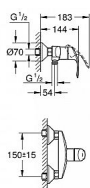

# Grohe Eurosmart 33555002 sprchová nástěnná baterie - chrom

» Koupelny a WC » Vodovodní baterie » Sprchové baterie

Kód produktu 31606

EAN 4005176862304

Páková sprchová baterie

typ: sprchová  
umístění: nástěnná  
ovládání baterie: páková  
série: Eurosmart  
rozteč (cm): 15  
design: oblý  
barva: chrom  
ovládání výpusti: ne  
omezovač průtoku: 20l/min

- GROHE SilkMove keramická kartuše 35 mm
- s omezovačem teploty
- GROHE StarLight chromový povrch
- variabilně nastavitelný omezovač průtoku
- výstup sprchy dole DN 15
- s integrovanou zpětnou klapkou
- kovové nástěnné rozety
- zajištěno proti zpětnému toku