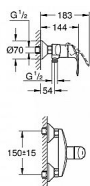

Grohe Eurosmart 33555002 sprchová nástěnná baterie - chrom

» Koupelny » Vodovodní baterie » Sprchové baterie

Kód produktu	31606
EAN	4005176862304

Páková sprchová baterie typ: sprchová umístění: nástěnná ovládání baterie: páková série: Eurosmart rozteč (cm): 15 design: oblý barva: chrom ovládání výpusti: ne omezovač průtoku: 20l/min - GROHE SilkMove keramická kartuše 35 mm - s omezovačem teploty - GROHE StarLight chromový povrch - variabilně nastavitelný omezovač průtoku - výstup sprchy dole DN 15 - s integrovanou zpětnou klapkou - kovové nástěnné rozety - zajištěno proti zpětnému toku