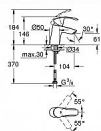

Grohe Eurosmart 32467002 páková umyvadlová baterie - chrom

» Koupelny a WC » Vodovodní baterie » Umyvadlové baterie

Kód produktu	31604
EAN	4005176862069

Tato baterie GROHE Eurosmart neobsahuje integrovanou odtokovou soupravu, takže je ideální pro ty, co hledají ničím nenarušenou baterii s hladkým tělem. Chromový povrch GROHE StarLight dodává baterii nádherný lesk a akcentuje její elegantní křivky. Integrovaná kartuše GROHE SilkMove zaručuje mimořádně plynulý pohyb páky, kterou tak můžete snadno regulovat objem i teplotu tekoucí vody i po mnohaletém používání. Technologie GROHE EcoJoy snižuje spotřebu vody až o 50 %. S naším snadným instalačním systémem vám navíc montáž baterie zabere minimum času.

jednotvorová montáž
kovová ovládací páka
keramická kartuše s technologií GROHE SilkMove 35 mm
variabilně nastavitelný omezovač průtoku
s omezovačem teplot
GROHE Long-Life Shine chromový povrch
GROHE Water Saving perlátor 5,7 l/min
GROHE FastFixation rychlomontážní systém
hladké tělo
flexi připojovací hadičky

typ - umyvadlová
umístění - stojánková
ovládání baterie - páková
série - Eurosmart
výška (cm) - 14,6
výška výtoku (cm) - 5,6
design - oblý
barva - chrom
ovládání výpusti - ne
omezovač průtoku - 5,7l/min

Parametry

Dostupnost na hlavním skladě:	skladem
Výrobce	Grohe