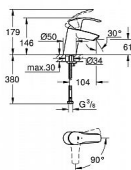

Grohe Eurosmart 32154002 páková umyvadlová baterie - chrom

» Koupelny a WC » Vodovodní baterie » Umyvadlové baterie

Kód produktu	32573
EAN	4005176862113

Jednou z předností baterie je technologie GROHE SilkMove ES, která zaručuje, že při středové poloze páky teče pouze studená voda. Dochází tak k významným úsporám elektrické energie. Elegantní ovládací páka se mimořádně lehce ovládá a vy tak budete mít vodu vždy pod kontrolou. A nezapomeňme ani na integrovanou úspornou technologii GROHE EcoJoy, která snižuje spotřebu vody až o 50 % prostřednictvím speciálního tlačítka. Snížíte tak zátěž na životní prostředí i svou peněženku. Tato baterie GROH