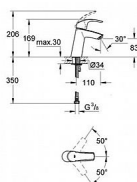

Grohe Eurosmart 23324001 páková umyvadlová baterie - chrom

» Koupelny » Vodovodní baterie » Umyvadlové baterie

Kód produktu	19967
EAN	4005176934520

Páková umyvadlová baterie DN 15, velikost M jednotvorová montáž kovová páka GROHE SilkMove keramická kartuše 28 mm s omezovačem teploty GROHE StarLight chromový povrch GROHE EcoJoy perlátor 5,7 l/min GROHE QuickFix rychlomontážní systém hladké tělo flexi připojovací hadičky