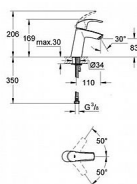

Grohe Eurosmart 23324001 páková umyvadlová baterie - chrom

» Koupelny a WC » Vodovodní baterie » Umyvadlové baterie

Kód produktu	19967
EAN	4005176934520

Páková umyvadlová baterie DN 15, velikost M jednotvorová montáž kovová páka GROHE SilkMove keramická kartuše 28 mm s omezovačem teploty GROHE StarLight chromový povrch GROHE EcoJoy perlátor 5,7 l/min GROHE QuickFix rychlomontážní systém hladké tělo flexi připojovací hadičky