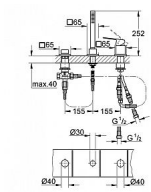

# Grohe Eurocube 19966000 vanová 3-otvorová baterie

» Koupelny a WC » Vodovodní baterie » Vanové baterie

Kód produktu

40541

Keramická kartuše 46 mm s technologií GROHE SilkMove  
GROHE StarLight chromový povrch set obsahuje:  
ovládací prvku pákové baterie, přepínání vana/sprcha  
bez výtoku (19 035) Euphoria Cube ruční sprcha (27 699  
000) 9,4 l/min kovová sprchová hadice 2000 mm flexi  
připojovací hadičky přípojka pro sprchovou hadici  
zajištěno proti zpětnému toku Výrobce doporučuje  
montáž armatury v kombinaci se základní konstrukcí  
29037000