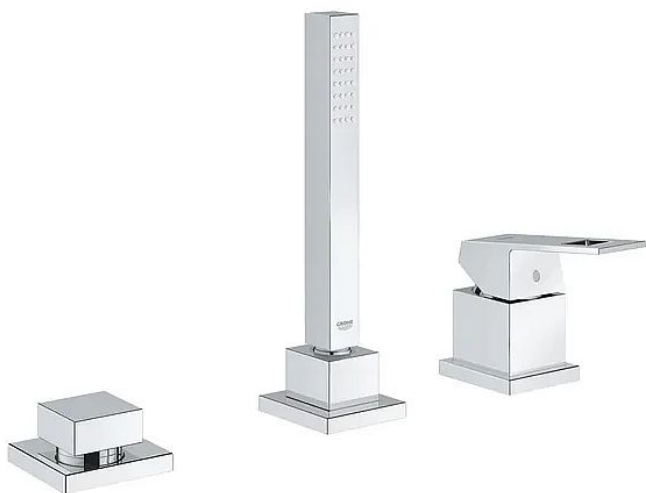

# Grohe Eurocube 19966000 vanová 3-otvorová baterie

» Koupelny a WC » Vodovodní baterie » Vanové baterie

Kód produktu

40541

Keramická kartuše 46 mm s technologií GROHE SilkMove  
GROHE StarLight chromový povrch set obsahuje:  
ovládací prvku pákové baterie, přepínání vana/sprcha  
bez výtoku (19 035) Euphoria Cube ruční sprcha (27 699  
000) 9,4 l/min kovová sprchová hadice 2000 mm flexi  
připojovací hadičky přípojka pro sprchovou hadici  
zajištěno proti zpětnému toku Výrobce doporučuje  
montáž armatury v kombinaci se základní konstrukcí  
29037000