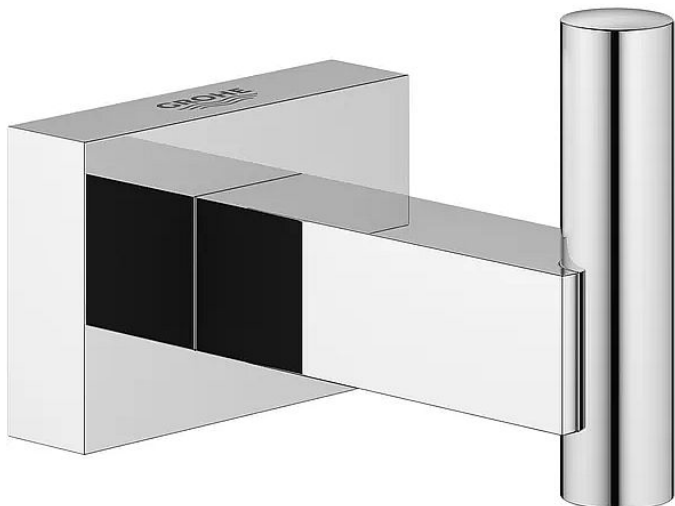

# Grohe Essentials Cube 40511001 jednoduchý háček, chrom

» Koupelny a WC » Koupelnové doplňky

Kód produktu 40918

EAN 4005176324475

Jednoduchý háček Grohe Essentials Cube, skryté upevnění, chrom.

Cena bez DPH 380,17 Kč