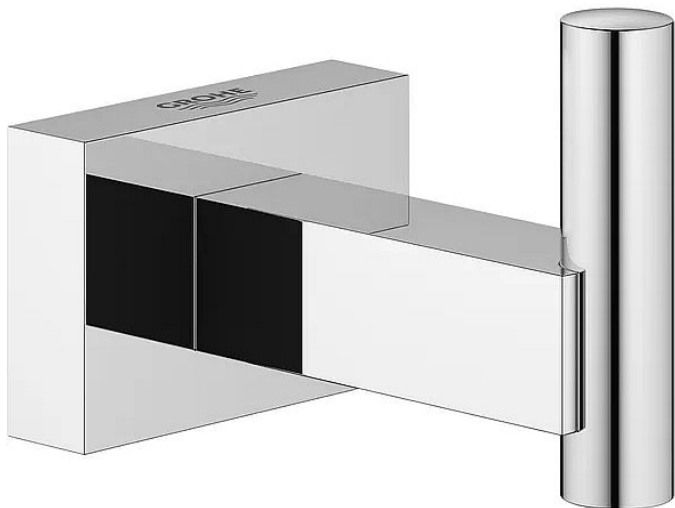

# Grohe Essentials Cube 40511001 jednoduchý háček, chrom

» Koupelny a WC » Koupelnové doplňky

Kód produktu 40918

EAN 4005176324475

Jednoduchý háček Grohe Essentials Cube, skryté upevnění, chrom.

Dostupnost na hlavním skladě: skladem