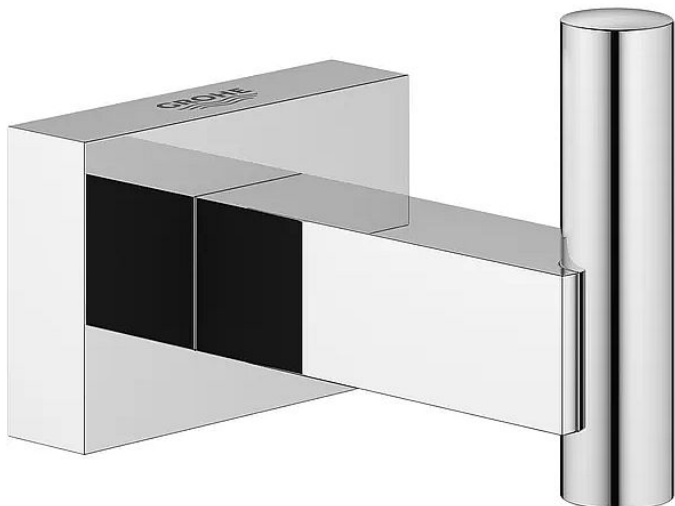

# Grohe Essentials Cube 40511001 jednoduchý háček, chrom

» Koupelny » Koupelnové doplňky

Kód produktu 40918

EAN 4005176324475

Jednoduchý háček Grohe Essentials Cube, skryté upevnění, chrom.

Cena bez DPH 380,17 Kč