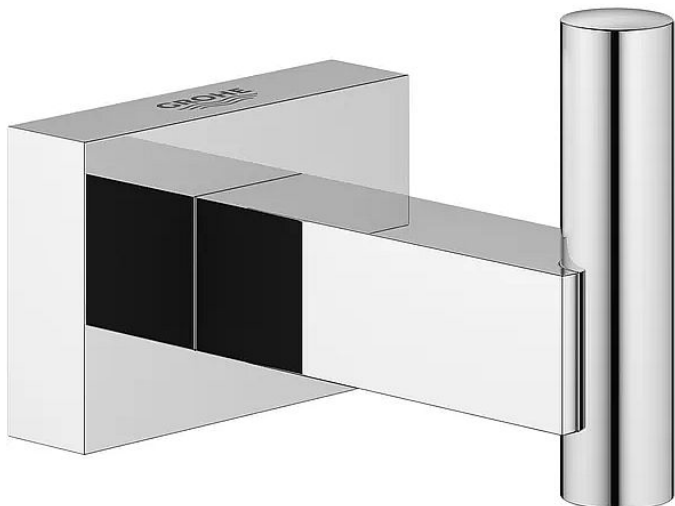

Grohe Essentials Cube 40511001 jednoduchý háček, chrom

» Koupelny a WC » Koupelnové doplňky

Kód produktu 40918

EAN 4005176324475

Jednoduchý háček Grohe Essentials Cube, skryté upevnění, chrom.

Dostupnost na hlavním skladě: skladem