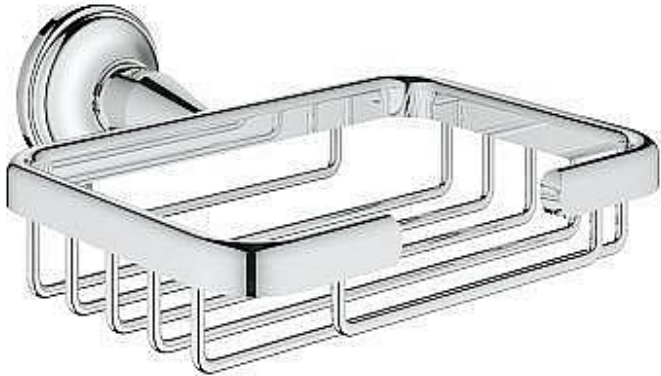

Grohe Essentials Authentic 40659001 rohová polička, malá

» Koupelny a WC » Koupelnové doplňky

Kód produktu 36019

EAN 4005176324376

Nástěnná mýdlenka

materiál: kov
skryté upevnění
GROHE StarLight chromový povrch