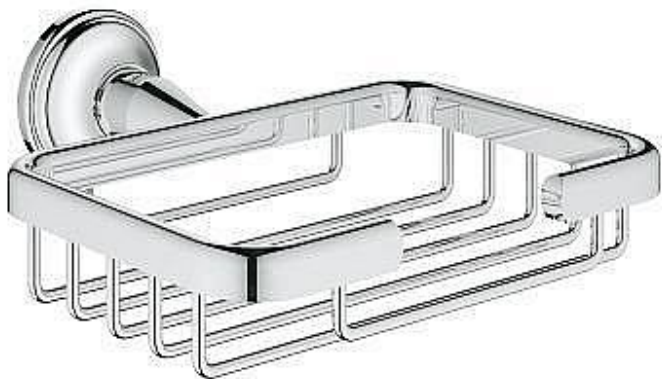

Grohe Essentials Authentic 40659001 rohová polička, malá

» Koupelny » Koupelnové doplňky

Kód produktu 36019

EAN 4005176324376

Nástěnná mýdelka materiál: kov skryté upevnění GROHE
StarLight chromový povrch