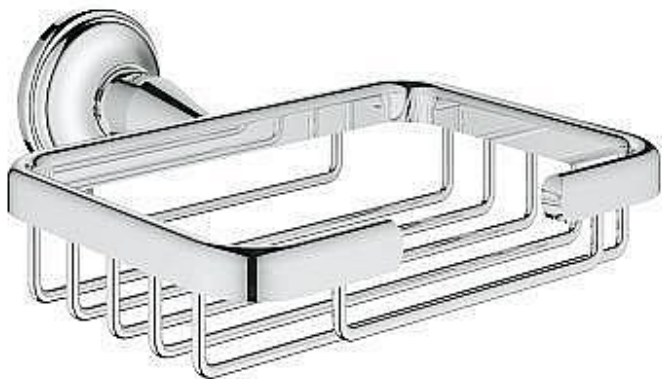

Grohe Essentials Authentic 40659001 rohová polička, malá

» Koupelny a WC » Koupelnové doplňky

Kód produktu 36019

EAN 4005176324376

Nástěnná mýdelka materiál: kov skryté upevnění GROHE StarLight chromový povrch