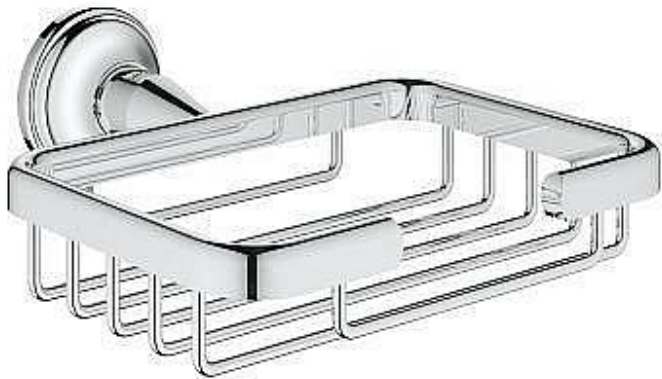

Grohe Essentials Authentic 40659001 rohová polička, malá

» Koupelny a WC » Koupelnové doplňky

Kód produktu 36019

EAN 4005176324376

Nástěnná mýdlenka

materiál: kov
skryté upevnění
GROHE StarLight chromový povrch