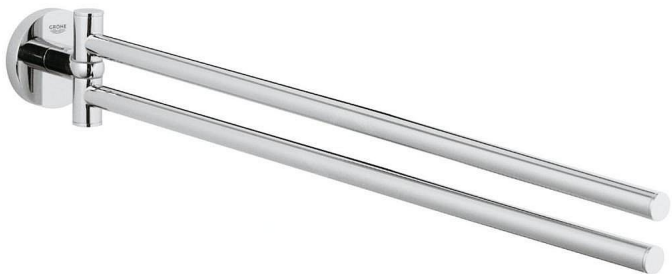

Grohe Essentials 40371001 držák na ručníky, 2 nastavitelná ramena 439 mm, chrom

» Koupelny a WC » Koupelnové doplňky

Kód produktu 37680

EAN 4005176326318

Essentials Držák na ručníky materiál: kov 2 nastavitelná ramena 449 mm skryté upevnění GROHE StarLight chromový povrch