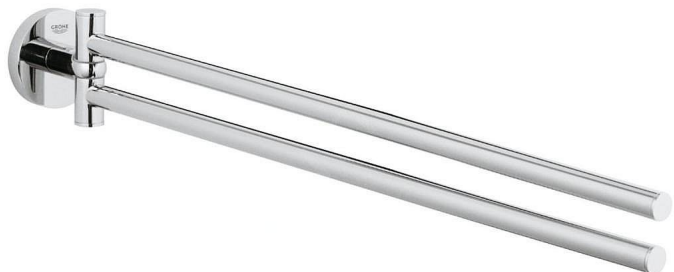

Grohe Essentials 40371001 držák na ručníky, 2 nastavitelná ramena 439 mm, chrom

» Koupelny » Koupelnové doplňky

Kód produktu 37680

EAN 4005176326318

Essentials Držák na ručníky materiál: kov 2 nastavitelná ramena 449 mm skryté upevnění GROHE StarLight chromový povrch