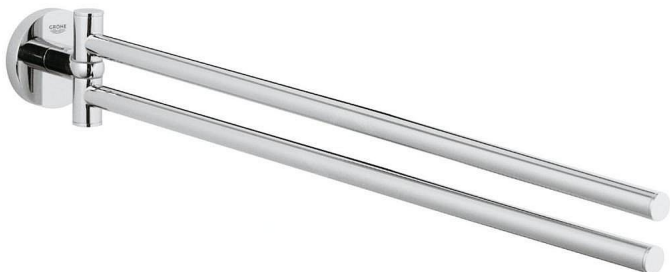

Grohe Essentials 40371001 držák na ručníky, 2 nastavitelná ramena 439 mm, chrom

» Koupelny a WC » Koupelnové doplňky

Kód produktu 37680

EAN 4005176326318

Essentials
Držák na ručníky
materiál: kov
2 nastavitelná ramena
449 mm
skryté upevnění
GROHE StarLight chromový povrch