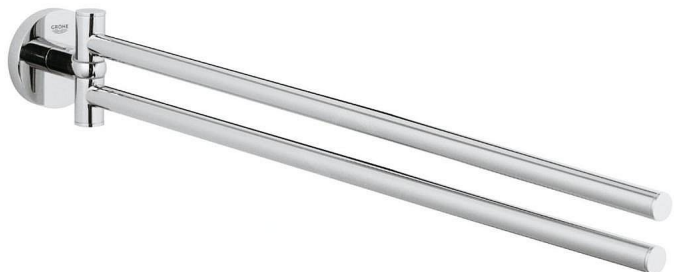

Grohe Essentials 40371001 držák na ručníky, 2 nastavitelná ramena 439 mm, chrom

» Koupelny a WC » Koupelnové doplňky

Kód produktu 37680

EAN 4005176326318

Essentials Držák na ručníky materiál: kov 2 nastavitelná ramena 449 mm skryté upevnění GROHE StarLight chromový povrch