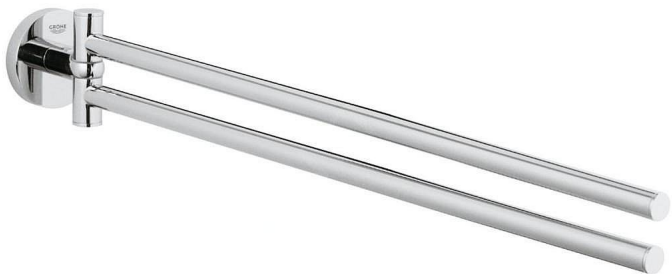

# Grohe Essentials 40371001 držák na ručníky, 2 nastavitelná ramena 439 mm, chrom

» Koupelny a WC » Koupelnové doplňky

Kód produktu 37680

EAN 4005176326318

Essentials  
Držák na ručníky  
materiál: kov  
2 nastavitelná ramena  
449 mm  
skryté upevnění  
GROHE StarLight chromový povrch