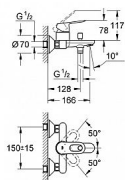

Grohe BauLoop 23341000 vanová nástěnná baterie - chrom

» Koupelny a WC » Vodovodní baterie » Vanové baterie

Kód produktu 2409

EAN 4005176934469

typ - vanová
umístění - nástěnná
ovládání baterie - páková
série - Bauloop
rozteč (cm) - 15
design - oblý
barva - chrom

montáž na stěnu
kovová páka
GROHE Longlife 46 mm keramická kartuše
GROHE StarLight chromový povrch
variabilně nastavitelný omezovač průtoku
automatické přepínání: vana/sprcha
vpust s perlátorem
výstup sprchy dole DN 15 s integrovanou zpětnou klapkou
S-přípojky
kovová nástěnná rozeta
zajištěno proti zpětnému toku