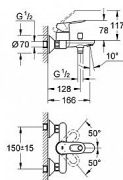

Grohe BauLoop 23341000 vanová nástěnná baterie - chrom

» Koupelny a WC » Vodovodní baterie » Vanové baterie

Kód produktu 2409

EAN 4005176934469

typ - vanová umístění - nástěnná ovládní baterie - páková série - BauLoop rozteč (cm) - 15 design - oblý barva - chrom montáž na stěnu kovová páka GROHE Longlife 46 mm keramická kartuše GROHE StarLight chromový povrch variabilně nastavitelný omezovač průtoku automatické přepínání: vana/sprcha vpust' s perlátorem výstup sprchy dole DN 15 s integrovanou zpětnou klapkou S-přípojky kovová nástěnná rozeta zajištěno proti zpětnému toku