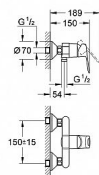

Grohe BauLoop 23340000 sprchová nástěnná baterie DN15 - chrom

» Koupelny » Vodovodní baterie » Sprchové baterie

Kód produktu 12535

EAN 4005176934445

rozteč 150 montáž na stěnu kovová páka GROHE Longlife 46 mm keramická kartuše GROHE StarLight chromový povrch variabilně nastavitelný omezovač průtoku výstup sprchy dole DN 15 s integrovanou zpětnou klapkou S-přípojky kovová nástěnná rozeta zajištěno proti zpětnému toku