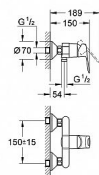

Grohe BauLoop 23340000 sprchová nástěnná baterie DN15 - chrom

» Koupelny a WC » Vodovodní baterie » Sprchové baterie

Kód produktu 12535

EAN 4005176934445

rozteč 150 montáž na stěnu kovová páka GROHE Longlife 46 mm keramická kartuše GROHE StarLight chromový povrch variabilně nastavitelný omezovač průtoku výstup sprchy dole DN 15 s integrovanou zpětnou klapkou S-přípojky kovová nástěnná rozeta zajištěno proti zpětnému toku