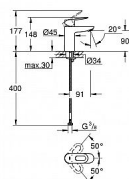

# Grohe BauLoop 23337000 páková umyvadlová baterie bez výpusti

» Koupelny a WC » Vodovodní baterie » Umyvadlové baterie

Kód produktu	28094
EAN	4005176934414

jednotvorová montáž kovová páka GROHE Longlife 28 mm  
keramická kartuše GROHE StarLight chromový povrch GROHE  
EcoJoy technologie pro nízkou spotřebu vody a perfektní  
průtok GROHE EcoJoy perlátor 5,7 l/min rychlomontážní  
systém hladké tělo flexi připojovací hadičky minimální tlak 1,0  
bar