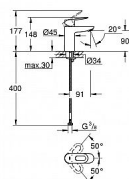

Grohe BauLoop 23337000 páková umyvadlová baterie bez výpusti

» Koupelny a WC » Vodovodní baterie » Umyvadlové baterie

Kód produktu	28094
EAN	4005176934414

jednotvorová montáž
kovová páka
GROHE Longlife 28 mm keramická kartuše
GROHE StarLight chromový povrch
GROHE EcoJoy technologie pro nízkou spotřebu vody a
perfektní průtok
GROHE EcoJoy perlátor 5,7 l/min
rychlomontážní systém
hladké tělo
flexi připojovací hadičky
minimální tlak 1,0 bar