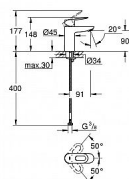

# Grohe BauLoop 23337000 páková umyvadlová baterie bez výpusti

» Koupelny a WC » Vodovodní baterie » Umyvadlové baterie

Kód produktu	28094
EAN	4005176934414

jednotvorová montáž  
kovová páka  
GROHE Longlife 28 mm keramická kartuše  
GROHE StarLight chromový povrch  
GROHE EcoJoy technologie pro nízkou spotřebu vody a  
perfektní průtok  
GROHE EcoJoy perlátor 5,7 l/min  
rychlomontážní systém  
hladké tělo  
flexi připojovací hadičky  
minimální tlak 1,0 bar