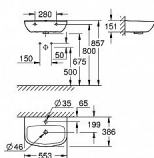

Grohe Bau Ceramic 39440000 umyvadlo závěsné 553x386mm - alpská bílá

» Koupelny a WC » Umyvadla a umývatka

Kód produktu 40934

EAN 4005176405976

KLÍČOVÉ VLASTNOSTI

- závěsné
- 1 otvor na baterii
- s přepadem
- 553 x 386 mm
- glazovaná hladká keramika
- bílá alpská