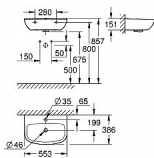

# Grohe Bau Ceramic 39440000 umyvadlo závěsné 553x386mm - alpská bílá

» Koupelny a WC » Umyvadla a umývatka

Kód produktu 40934

EAN 4005176405976

## KLÍČOVÉ VLASTNOSTI

- závěsné
- 1 otvor na baterii
- s přepadem
- 553 x 386 mm
- glazovaná hladká keramika
- bílá alpská

Dostupnost na hlavním skladě: skladem