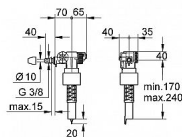

Grohe 37095000 napouštěcí ventil

» Koupelny a WC » Sifony, vpusti, lapače, podlahové žlaby, napouštěcí/vypouštěcí ventily

Kód produktu 20108

EAN 4005176145124

Pro vysoko a nízko zavěšené splachovací nádrže z plastu, keramiky nebo litiny. univerzální použití bez distančního kusu odnímatelná krytka a škrtidlo možnost zkrácení max.o 100 mm