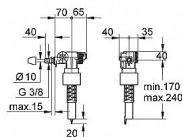

Grohe 37095000 napouštěcí ventil

» Koupelny a WC » Sifony, vpusti, lapače, podlahové žlaby, napouštěcí/vypouštěcí ventily

Kód produktu 20108

EAN 4005176145124

Pro vysoko a nízko zavěšené splachovací nádrže z plastu, keramiky nebo litiny.
univerzální použití
bez distančního kusu
odnímatelná krytka a škrtidlo
možnost zkrácení max.o 100 mm