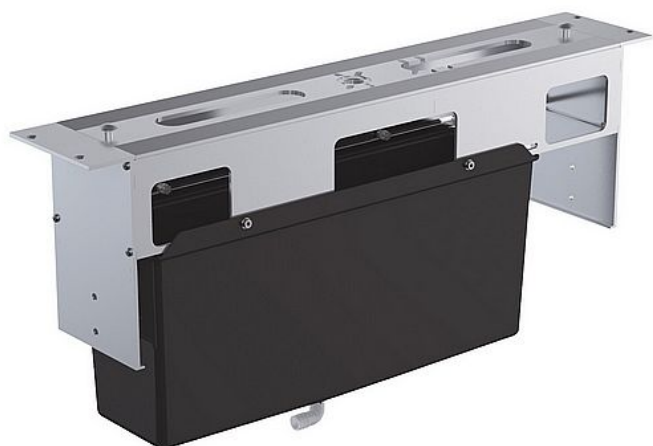

# Grohe 29037000 spodní díl 4/5-otvor.vanové baterie na okraj vany

» Koupelny a WC » Příslušenství

Kód produktu 22334

EAN 4005176865749

- základní rám pro instalaci pod obklad

Set obsahuje:

základní rám  
záchytný systém s integrovaným odpadem pro zatékající vodu  
krytky šroubů jsou vždy v chromové barvě