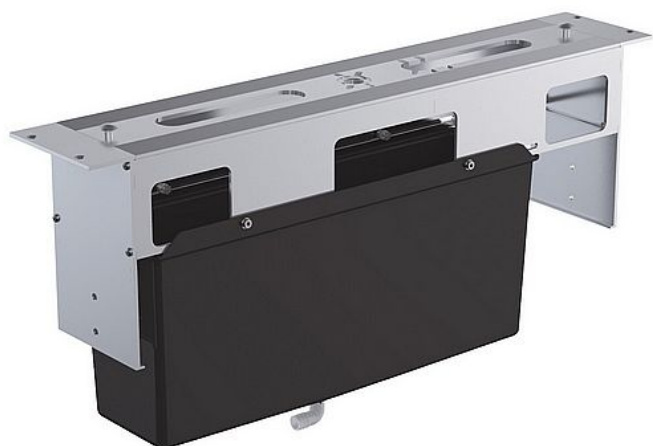

# Grohe 29037000 spodní díl 4/5-otvor.vanové baterie na okraj vany

» Koupelny a WC » Příslušenství

Kód produktu 22334

EAN 4005176865749

- základní rám pro instalaci pod obklad Set obsahuje:  
základní rám záchytný systém s integrovaným odpadem  
pro zatékající vodu krytky šroubů jsou vždy v chromové  
barvě