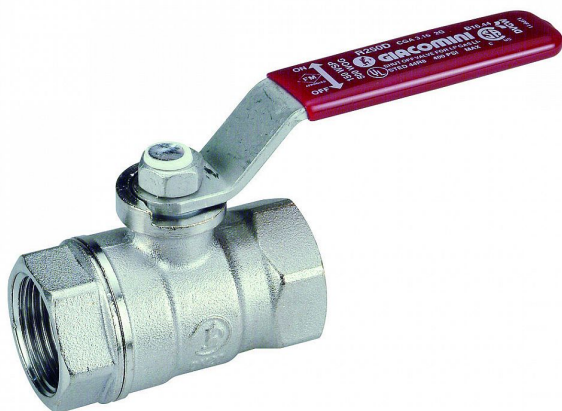

Giacomini R250X007 kulový kohout 6/4" č.2 páka

» Instalátorský materiál » Kulové kohouty

Kód produktu 14516

EAN 8009902315665

závity ISO 228
max. 42 bar (1/4" - 3/4")
max. 35 bar (1" - 2")
max. 28 bar (2"1/2 - 4")
max. 185 °C

Dostupnost na hlavním skladě: skladem

Parametry

Výrobce Giacomini