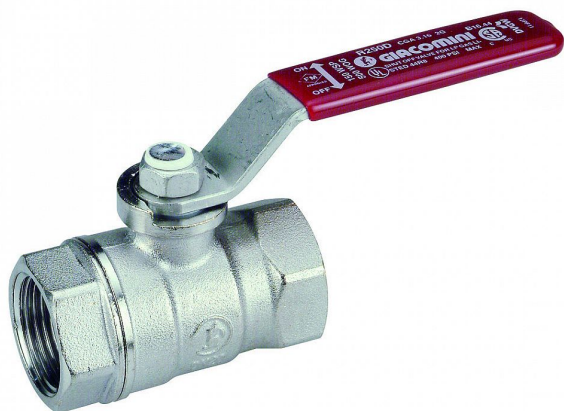

Giacomini R250X006 kulový kohout 5/4" č.2 páka

» Instalátorský materiál » Kulové kohouty

Kód produktu 1549

EAN 8009902315641

závity ISO 228
max. 42 bar (1/4" - 3/4")
max. 35 bar (1" - 2")
max. 28 bar (2"1/2 - 4")
max. 185 °C

Dostupnost na hlavním skladě: skladem

Parametry

Výrobce Giacomini