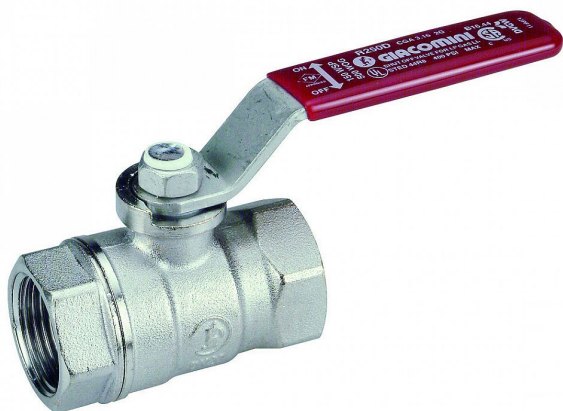

Giacomini R250X006 kulový kohout 5/4" č.2 páka

» Instalátorský materiál » Kulové kohouty

Kód produktu 1549

EAN 8009902000165

závity ISO 228
max. 42 bar (1/4" - 3/4")
max. 35 bar (1" - 2")
max. 28 bar (2"1/2 - 4")
max. 185 °C

Dostupnost na hlavním skladě: skladem

Parametry

Výrobce Giacomini