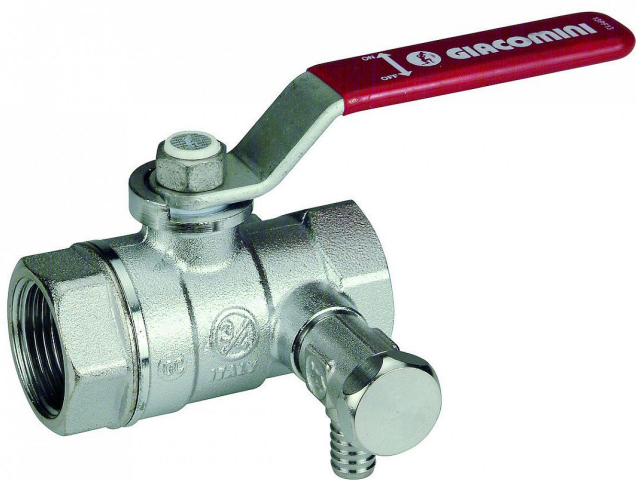

Giacomini R250SX006 kulový kohout s výpustí 5/4"

» Instalátorský materiál » Kulové kohouty

Kód produktu 34119

EAN 8009902000745

závity ISO 228 max. 42 bar (1/2" - 3/4") max. 35 bar (1" - 2") max. 120 °C 1/2" - 3/4" - 1": boční závit 1/4" - vypouštěcí ventil R65DX011 1"1/4 - 1"1/2 - 2": boční závit 3/8" - vypouštěcí ventil R65DX012