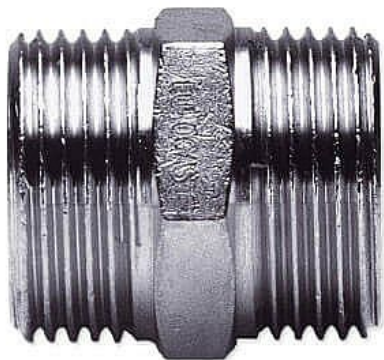

GEOS Eurotis vsuvka 1/2" 43496

» Topenářský materiál » Eurotis

Kód produktu 32091

EAN 0000000032091

Fitinky Eurotis se vyznačují velmi širokou dosedací plochou, která přesně odpovídá rozměru plochého těsnění a vytvořeného pertlu. Široká dosedací plocha tak zaručuje naprosto spolehlivé utěsnění trubky Eurotis s fitinkou Eurotis bez nebezpečí poškození plochého těsnění.

Dostupnost na hlavním skladě: skladem

Parametry

Výrobce Geos