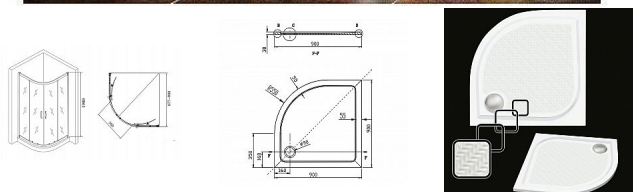

GELCO SET AG4295 čtvrtkruhová zástěna Brick sklo + GC559 sprchová vanička 90 litý mramor

» Koupelny a WC » Sprchové vaničky

Kód produktu 593949

EAN 8590913843426

Sprchový kout

Značka - GELCO

Rozměr - 90x90 cm

Šířka - 900 mm

Výška - 1900 mm

Hloubka - 900 mm

Barva profilu - Chrom - Leštěný hliník Chrom - Leštěný hliník

Tvar - Čtvrtkruhové zástěny

Typ otevírání - Posuvné

Šířka vstupu - 560 mm

Typ výplně - Brick sklo

Tloušťka skla - 5 mm

Rádus - R550

Vlastnosti - Rámové provedení

Vanička

dno vaničky je s protiskluzem

výška 30 mm

hloubka vnitřku vaničky 15 mm

vanička se dodává výhradně bez montážních nožiček a bez čelních panelů. Nožičky i panel je možné objednat, pod označením Q95 v případě nožiček a panely pod kódem GP558 nebo GP559.

Leštěné hliníkové profily

Vyrovnání nerovností stěn pomocí stěnových profilů do kterých se zasouvá sklo

Elegantní pochromovaná madla

Magnetické těsnění

Parametry hlavní skladě: skladem

Výrobce Gelco