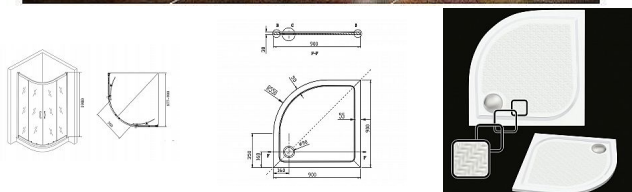

GELCO SET AG4295 čtvrtkruhová zástěna Brick sklo + GC559 sprchová vanička 90 litý mramor

» Koupelny a WC » Sprchové vaničky

Kód produktu 593949

EAN 8590913843426

Sprchový kout

Značka - GELCO

Rozměr - 90x90 cm

Šířka - 900 mm

Výška - 1900 mm

Hloubka - 900 mm

Barva profilu - Chrom - Leštěný hliník Chrom - Leštěný hliník

Tvar - Čtvrtkruhové zástěny

Typ otevírání - Posuvné

Šířka vstupu - 560 mm

Typ výplně - Brick sklo

Tloušťka skla - 5 mm

Rádus - R550

Vlastnosti - Rámové provedení

Vanička

dno vaničky je s protiskluzem

výška 30 mm

hloubka vnitřku vaničky 15 mm

vanička se dodává výhradně bez montážních nožiček a bez čelních panelů. Nožičky i panel je možné objednat, pod označením Q95 v případě nožiček a panely pod kódem GP558 nebo GP559.

Leštěné hliníkové profily

Vyrovnání nerovností stěn pomocí stěnových profilů do kterých se zasouvá sklo

Elegantní pochromovaná madla

Magnetické těsnění

Parametry hlavní skladě: skladem

Výrobce Gelco