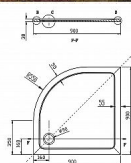

# GELCO SET AG4295 čtvrtkruhová zástěna Brick sklo + GC559 sprchová vanička 90 litý mramor

» Koupelny » Sprchové vaničky

Kód produktu 593949

EAN 8590913843426

Značka - GELCO Rozměr - 90x90 cm Šířka - 900 mm  
Výška - 1900 mm Hloubka - 900 mm Barva profilu -  
Chrom - Leštěný hliník Chrom - Leštěný hliník Tvar -  
Čtvrtkruhové zástěny Typ otevírání - Posuvné Šířka  
vstupu - 560 mm Typ výplně - Brick sklo Tloušťka skla - 5  
mm Rádus - R550 Vlastnosti - Rámové provedení

## Popis

Charakteristika sprchové zástěny: Horní a spodní zdvojená ložiskové kolečka zajišťují bezproblémový chod  
Systém vyklápění dveří pomocí spodních ložisek pro snadné čištění  
Leštěné hliníkové profily Vyrovnaní nerovností stěn pomocí stěnových profilů do kterých se zasouvá sklo  
Elegantní pochromovaná madla  
Magnetické těsnění