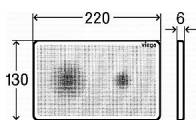

GELCO SET AG4290 čtvrtkruhová zástěna čiré sklo + GC559 sprchová vanička 90 litý mramor

» Koupelny a WC » Sprchové vaničky

Kód produktu	25954
EAN	8590913829437

Sprchový kout

Značka - GELCO
Rozměr - 90x90 cm
Šířka - 900 mm
Výška - 1900 mm
Hloubka - 900 mm
Barva profilu - Chrom - Leštěný hliník Chrom - Leštěný hliník
Tvar - Čtvrtkruhové zástěny
Typ otevírání - Posuvné
Šířka vstupu - 560 mm
Typ výplně - ČIRÉ sklo ČIRÉ sklo
Tloušťka skla - 5 mm
Rádus - R550
Vlastnosti - Rámové provedení
Hmotnost - 41.0 kg

Vanička

dno vaničky je s protiskluzem
výška 30 mm
hloubka vnitřku vaničky 15 mm
vanička se dodává výhradně bez montážních nožiček a bez čelních panelů. Nožičky i panel je možné objednat, pod označením Q95 v případě nožiček a panely pod kódem GP558 nebo GP559.
sifon není součástí sprchové vaničky.
doporučený sifon: PB90, PB90EXN a GE90EXN

Dostupnost na hlavním skladě:

skladem