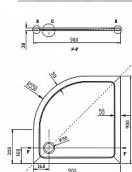

GELCO SET AG4290 čtvrtkruhová zástěna čiré sklo + GC559 sprchová vanička 90 litý mramor

» Koupelny a WC » Sprchové vaničky

Kód produktu	25954
EAN	8590913829437

Sprchový kout

Značka - GELCO
Rozměr - 90x90 cm
Šířka - 900 mm
Výška - 1900 mm
Hloubka - 900 mm
Barva profilu - Chrom - Leštěný hliník Chrom - Leštěný hliník
Tvar - Čtvrtkruhové zástěny
Typ otevírání - Posuvné
Šířka vstupu - 560 mm
Typ výplně - ČIRÉ sklo ČIRÉ sklo
Tloušťka skla - 5 mm
Rádus - R550
Vlastnosti - Rámové provedení
Hmotnost - 41.0 kg

Vanička

dno vaničky je s protiskluzem
výška 30 mm
hloubka vnitřku vaničky 15 mm
vanička se dodává výhradně bez montážních nožiček a bez čelních panelů. Nožičky i panel je možné objednat, pod označením Q95 v případě nožiček a panely pod kódem GP558 nebo GP559.
sifon není součástí sprchové vaničky.
doporučený sifon: PB90, PB90EXN a GE90EXN

Dostupnost na hlavním skladě:

skladem

GELCO SET AG4290 čtvrtkruhová zástěna čiré sklo + GC559 sprchová vanička 90 litý mramor

» Koupelny a WC » Sprchové vaničky

Popis

Charakteristika sprchové zástěny:

Čtvrtkruhová zástěna s dvoudílnými posuvnými dveřmi
Horní a spodní zdvojená ložiskové kolečka zajišťují bezproblémový chod
Systém vyklápění dveří pomocí spodních ložisek pro snadné čištění
Leštěné hliníkové profily
Vyrovnání nerovností stěn pomocí stěnových profilů do kterých se zasouvá sklo
Elegantní pochromovaná madla
Magnetické těsnění