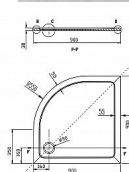

GELCO SET AG4290 čtvrtkruhová zástěna čiré sklo + GC559 sprchová vanička 90 litý mramor

» Koupelny a WC » Sprchové vaničky

Kód produktu	25954
EAN	8590913829437

Sprchový kout

Značka - GELCO
Rozměr - 90x90 cm
Šířka - 900 mm
Výška - 1900 mm
Hloubka - 900 mm
Barva profilu - Chrom - Leštěný hliník Chrom - Leštěný hliník
Tvar - Čtvrtkruhové zástěny
Typ otevírání - Posuvné
Šířka vstupu - 560 mm
Typ výplně - ČIRÉ sklo ČIRÉ sklo
Tloušťka skla - 5 mm
Rádus - R550
Vlastnosti - Rámové provedení
Hmotnost - 41.0 kg

Vanička

dno vaničky je s protiskluzem
výška 30 mm
hloubka vnitřku vaničky 15 mm
vanička se dodává výhradně bez montážních nožiček a bez čelních panelů. Nožičky i panel je možné objednat, pod označením Q95 v případě nožiček a panely pod kódem GP558 nebo GP559.
sifon není součástí sprchové vaničky.
doporučený sifon: PB90, PB90EXN a GE90EXN

Dostupnost na hlavním skladě:

skladem