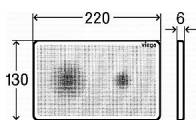

GELCO SET AG4290 čtvrtkruhová zástěna čiré sklo + GC559 sprchová vanička 90 litý mramor

» Koupelny a WC » Sprchové vaničky

Kód produktu	25954
EAN	8590913829437

Sprchový kout

Značka - GELCO
Rozměr - 90x90 cm
Šířka - 900 mm
Výška - 1900 mm
Hloubka - 900 mm
Barva profilu - Chrom - Leštěný hliník Chrom - Leštěný hliník
Tvar - Čtvrtkruhové zástěny
Typ otevírání - Posuvné
Šířka vstupu - 560 mm
Typ výplně - ČIRÉ sklo ČIRÉ sklo
Tloušťka skla - 5 mm
Rádus - R550
Vlastnosti - Rámové provedení
Hmotnost - 41.0 kg

Vanička

dno vaničky je s protiskluzem
výška 30 mm
hloubka vnitřku vaničky 15 mm
vanička se dodává výhradně bez montážních nožiček a bez čelních panelů. Nožičky i panel je možné objednat, pod označením Q95 v případě nožiček a panely pod kódem GP558 nebo GP559.
sifon není součástí sprchové vaničky.
doporučený sifon: PB90, PB90EXN a GE90EXN

Dostupnost na hlavním skladě:

skladem

GELCO SET AG4290 čtvrtkruhová zástěna čiré sklo + GC559 sprchová vanička 90 litý mramor

» Koupelny a WC » Sprchové vaničky

Popis

Charakteristika sprchové zástěny:

Čtvrtkruhová zástěna s dvoudílnými posuvnými dveřmi
Horní a spodní zdvojená ložiskové kolečka zajišťují bezproblémový chod
Systém vyklápění dveří pomocí spodních ložisek pro snadné čištění
Leštěné hliníkové profily
Vyrovnání nerovností stěn pomocí stěnových profilů do kterých se zasouvá sklo
Elegantní pochromovaná madla
Magnetické těsnění