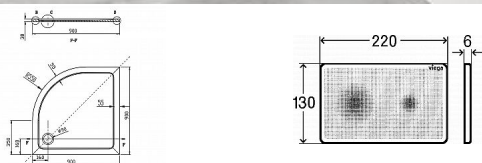

# GELCO SET AG4290 čtvrtkruhová zástěna čiré sklo + GC559 sprchová vanička 90 litý mramor

» Koupelny a WC » Sprchové vaničky

Kód produktu	25954
EAN	8590913829437

Značka - GELCO Rozměr - 90x90 cm Šířka - 900 mm Výška - 1900 mm Hloubka - 900 mm Barva profilu - Chrom - Leštěný hliník Chrom - Leštěný hliník Tvar - Čtvrtkruhové zástěny Typ otevírání - Posuvné Šířka vstupu - 560 mm Typ výplně - ČIRÉ sklo ČIRÉ sklo Tloušťka skla - 5 mm Rádus - R550 Vlastnosti - Rámové provedení Hmotnost - 41.0 kg

## Popis

Charakteristika sprchové zástěny: Čtvrtkruhová zástěna s dvoudílnými posuvnými dveřmi Horní a spodní zdvojená ložiskové kolečka zajišťují bezproblémový chod Systém vyklápění dveří pomocí spodních ložisek pro snadné čištění Leštěné hliníkové profily Vyrovnání nerovností stěn pomocí stěnových profilů do kterých se zasouvá sklo Elegantní pochromovaná madla Magnetické těsnění