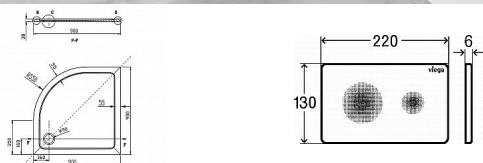

GELCO SET AG4290 čtvrtkruhová zástěna čiré sklo + GC559 sprchová vanička 90 litý mramor

» Koupelny » Sprchové vaničky

Kód produktu	25954
EAN	8590913829437

Značka - GELCO Rozměr - 90x90 cm Šířka - 900 mm Výška - 1900 mm Hloubka - 900 mm Barva profilu - Chrom - Leštěný hliník Chrom - Leštěný hliník Tvar - Čtvrtkruhové zástěny Typ otevírání - Posuvné Šířka vstupu - 560 mm Typ výplně - ČIRÉ sklo ČIRÉ sklo Tloušťka skla - 5 mm Rádus - R550 Vlastnosti - Rámové provedení Hmotnost - 41.0 kg

Cena bez DPH	7 152,07 Kč
Cena s DPH	8 654,00 Kč

Dostupnost na hlavním skladě: skladem

Popis

Charakteristika sprchové zástěny: Čtvrtkruhová zástěna s dvoudílnými posuvnými dveřmi Horní a spodní zdvojená ložiskové kolečka zajišťují bezproblémový chod Systém vyklápění dveří pomocí spodních ložisek pro snadné čištění Leštěné hliníkové profily Vyrovnání nerovností stěn pomocí stěnových profilů do kterých se zasouvá sklo Elegantní pochromovaná madla Magnetické těsnění