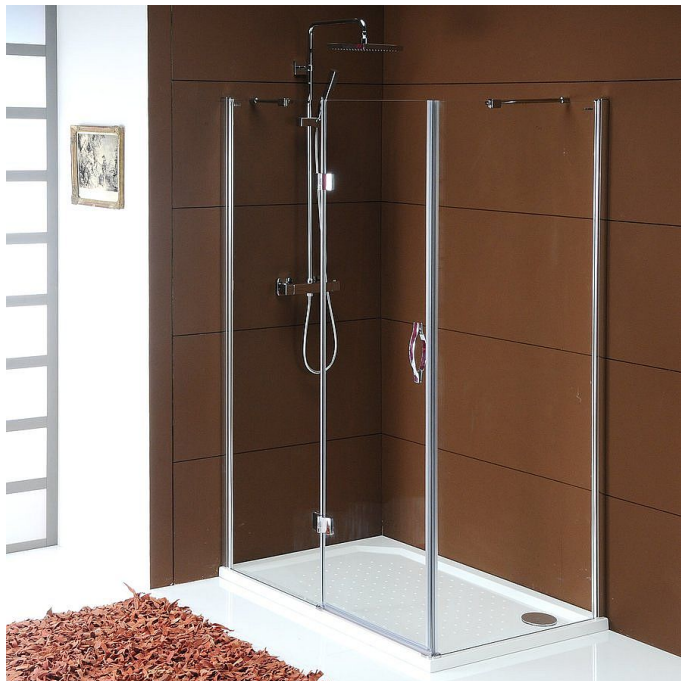

# GELCO Legro obdélníkový sprchový kout 1200x900mm L/P varianta, GL1112GL5690

» Koupelny a WC » Sprchové kouty a dveře

Kód produktu 607105

EAN 8590913900310

Značka GELCO  
Série LEGRO  
Rozměr 120x90 cm  
Šířka 1200 mm  
Výška 1900 mm  
Hloubka 900 mm  
Barva profilu Chrom - Leštěný hliník Chrom - Leštěný hliník  
Tvar Obdélníkové zástěny  
Typ otevírání Otevírací jednokřídlé  
Směr otevírání Univerzální  
Šířka vstupu 600 mm  
Typ výplně Čiré sklo Čiré sklo  
Úprava skla Coated glass  
Tloušťka skla 8 mm  
Vlastnosti Bezrámové provedení  
Hmotnost / ks 80.0 kg  
Balení 2 ks  
EAN 8590913900310  
Záruka 3 roky