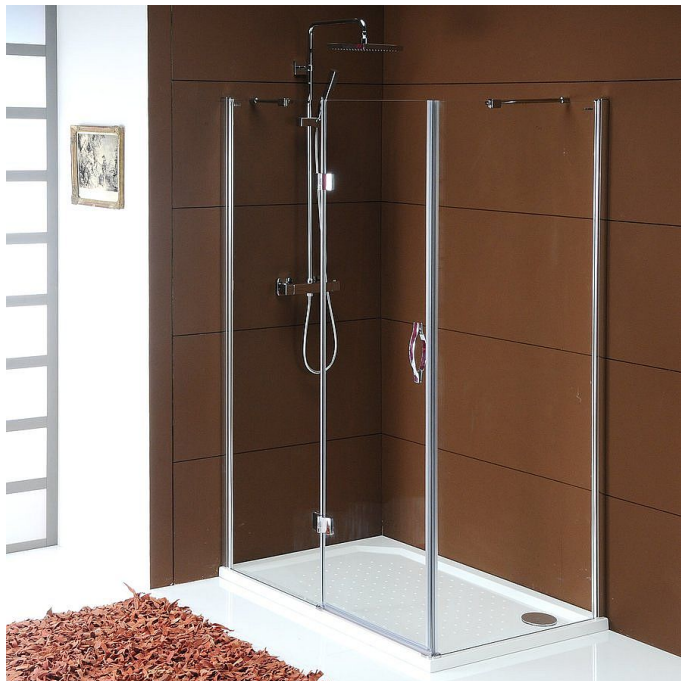

GELCO Legro obdélníkový sprchový kout 1200x900mm L/P varianta, GL1112GL5690

» Koupelny a WC » Sprchové kouty a dveře

Kód produktu 607105

EAN 8590913900310

Značka GELCO
Série LEGRO
Rozměr 120x90 cm
Šířka 1200 mm
Výška 1900 mm
Hloubka 900 mm
Barva profilu Chrom - Leštěný hliník Chrom - Leštěný hliník
Tvar Obdélníkové zástěny
Typ otevírání Otevírací jednokřídle
Směr otevírání Univerzální
Šířka vstupu 600 mm
Typ výplně Čiré sklo Čiré sklo
Úprava skla Coated glass
Tloušťka skla 8 mm
Vlastnosti Bezrámové provedení
Hmotnost / ks 80.0 kg
Balení 2 ks
EAN 8590913900310
Záruka 3 roky