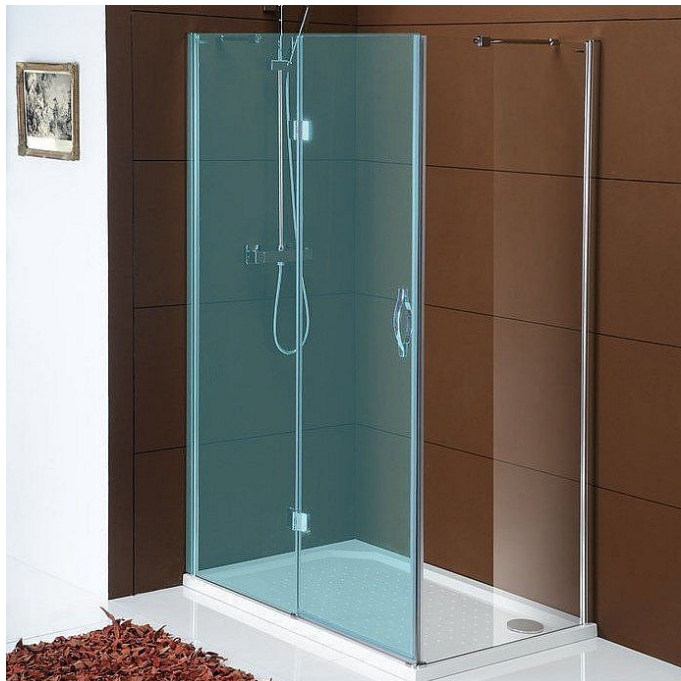

GELCO LEGRO boční stěna 1200mm, čiré sklo, GL5612

» Koupelny a WC » Sprchové kouty a dveře

Kód produktu 607091

EAN 8590913830778

Značka GELCO

Série LEGRO

Výška 1900 mm

Hloubka 1200 mm

Barva profilu Chrom - Leštěný hliník Chrom - Leštěný hliník

Tvar Boční samostatná stěna

Typ výplně Čiré sklo Čiré sklo

Úprava skla Coated glass

Hmotnost / ks 49.0 kg

Balení 1 ks

EAN 8590913830778

Taric 70200080