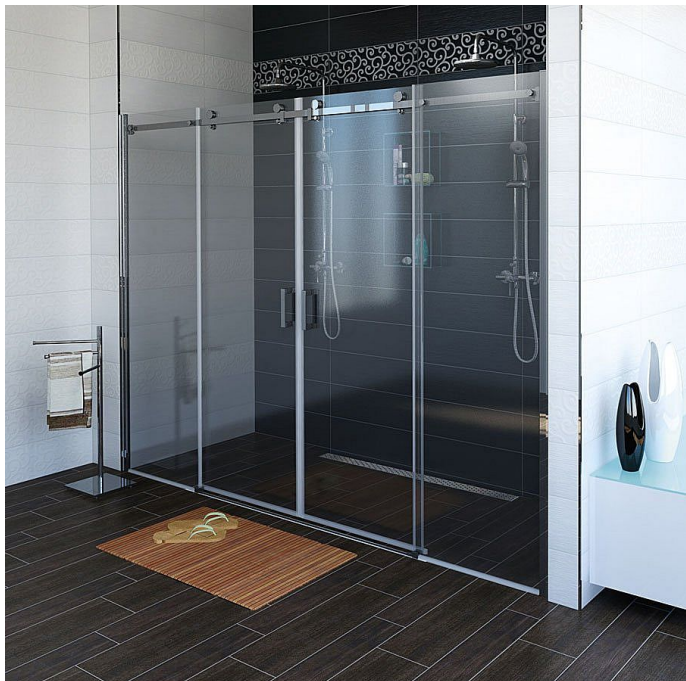

GELCO DRAGON sprchové dveře 1700mm, čiré sklo, GD4870

» Koupelny a WC » Sprchové kouty a dveře

Kód produktu 603163

EAN 8590913825347

Dostupnost na hlavním skladě: skladem

Parametry

Výrobce Gelco