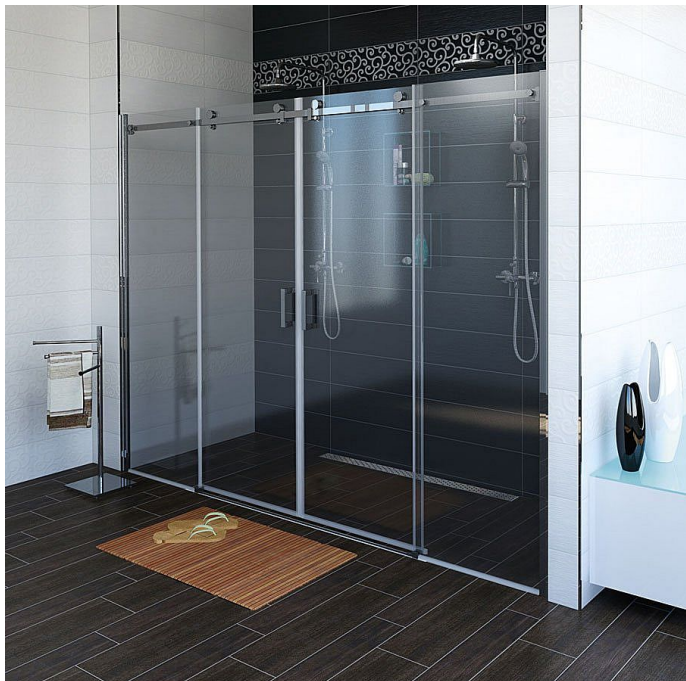

# GELCO DRAGON sprchové dveře 1700mm, čiré sklo, GD4870

» Koupelny a WC » Sprchové kouty a dveře

Kód produktu 603163

EAN 8590913825347

Dostupnost na hlavním skladě: skladem