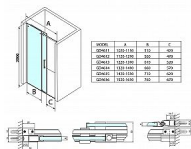

GELCO DRAGON GD4612 sprchové dveře 1200mm

» Koupelny a WC » Sprchové kouty a dveře

Kód produktu 15528

EAN 8590913815430

Značka GELCO
Série DRAGON
Šířka 1200 mm
Výška 2000 mm
Barva profilu Chrom - Leštěný hliník Chrom - Leštěný hliník
Tvar Dveře do niky
Typ otevírání Posuvné
Směr otevírání Univerzální
Šířka vstupu 470 mm
Typ výplně Čiré sklo Čiré sklo
Úprava skla Coated glass
Tloušťka skla 8 mm
Instalační šířka od 1120 mm
Instalační šířka do 1210 mm
Vlastnosti Bezrámové provedení