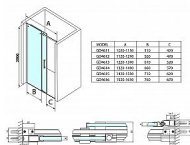

Parametry

Výrobce

Gelco