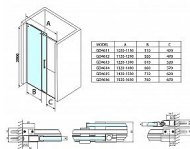

GELCO DRAGON GD4612 sprchové dveře 1200mm

» Koupelny a WC » Sprchové kouty a dveře

Kód produktu 15528

EAN 8590913815430

Značka GELCO
Série DRAGON
Šířka 1200 mm
Výška 2000 mm
Barva profilu Chrom - Leštěný hliník Chrom - Leštěný hliník
Tvar Dveře do niky
Typ otevírání Posuvné
Směr otevírání Univerzální
Šířka vstupu 470 mm
Typ výplně Čiré sklo Čiré sklo
Úprava skla Coated glass
Tloušťka skla 8 mm
Instalační šířka od 1120 mm
Instalační šířka do 1210 mm
Vlastnosti Bezrámové provedení