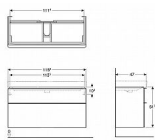

GEBERIT Smyle Square 500.355.00.1 skříňka pod umyvadlo se dvěma zásuvkami: B=118.4cm, H=61.7cm, T=47cm

» Koupelny a WC » Nábytek » Umyvadlové skříňky

Kód produktu 38542

EAN 4025416357032

Skříňka pod umyvadlo Smyle Square, rozměry 118,4x47x61,7 cm, materiál komprimovaná třívrstvá dřevotřísková deska, barva bílá lesk/bílá mat, 2x zásuvka, včetně instalační sady.