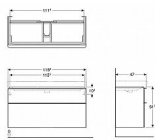

# GEBERIT Smyle Square 500.355.00.1 skříňka pod umyvadlo se dvěma zásuvkami: B=118.4cm, H=61.7cm, T=47cm

» Koupelny a WC » Nábytek » Umyvadlové skříňky

Kód produktu 38542

EAN 4025416357032

Skříňka pod umyvadlo Smyle Square, rozměry 118,4x47x61,7 cm, materiál komprimovaná třívrstvá dřevotřísková deska, barva bílá lesk/bílá mat, 2x zásuvka, včetně instalační sady.