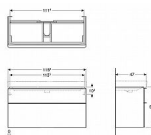

GEBERIT Smyle Square 500.355.00.1 skříňka pod umyvadlo se dvěma zásuvkami: B=118.4cm, H=61.7cm, T=47cm

» Koupelny a WC » Nábytek » Umyvadlové skříňky

Kód produktu 38542

EAN 4025416357032

Skříňka pod umyvadlo Smyle Square, rozměry 118,4x47x61,7 cm, materiál komprimovaná třívrstvá dřevotřísková deska, barva bílá lesk/bílá mat, 2x zásuvka, včetně instalační sady.