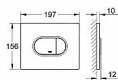

GEBERIT Smyle Square 500.354.00.1 skříňka pod umyvadlo se dvěma zásuvkami: B=88.4cm, H=61.7cm, T=47cm

» Koupelny a WC » Nábytek » Umyvadlové skříňky

Kód produktu 37889

EAN 4025416363125

Skříňka pod umyvadlo Smyle Square, rozměry 88,4x47x61,7 cm, materiál komprimovaná třívrstvá dřevotřísková deska, barva bílá lesk/bílá mat, 2x zásuvka, včetně instalační sady.