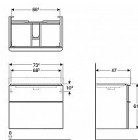

GEBERIT Smyle Square 500.353.00.1 skříňka pod umyvadlo se dvěma zásuvkami: B=73.4cm, H=61.7cm, T=47cm

» Koupelny a WC » Nábytek » Umyvadlové skříňky

Kód produktu 37485

EAN 4025416363095

Skříňka pod umyvadlo Smyle Square, rozměry 73,4x47x61,7 cm, materiál komprimovaná třívrstvá dřevotřísková deska, barva bílá lesk/bílá mat, 2x zásuvka, včetně instalační sady.