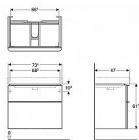

# GEBERIT Smyle Square 500.353.00.1 skříňka pod umyvadlo se dvěma zásuvkami: B=73.4cm, H=61.7cm, T=47cm

» Koupelny a WC » Nábytek » Umyvadlové skříňky

Kód produktu 37485

EAN 4025416363095

Skříňka pod umyvadlo Smyle Square, rozměry 73,4x47x61,7 cm, materiál komprimovaná třívrstvá dřevotřísková deska, barva bílá lesk/bílá mat, 2x zásuvka, včetně instalační sady.