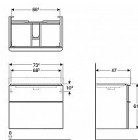

# GEBERIT Smyle Square 500.353.00.1 skříňka pod umyvadlo se dvěma zásuvkami: B=73.4cm, H=61.7cm, T=47cm

» Koupelny a WC » Nábytek » Umyvadlové skříňky

Kód produktu 37485

EAN 4025416363095

Skříňka pod umyvadlo Smyle Square, rozměry 73,4x47x61,7 cm, materiál komprimovaná třívrstvá dřevotřísková deska, barva bílá lesk/bílá mat, 2x zásuvka, včetně instalační sady.