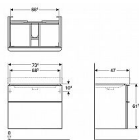

GEBERIT Smyle Square 500.353.00.1 skříňka pod umyvadlo se dvěma zásuvkami: B=73.4cm, H=61.7cm, T=47cm

» Koupelny » Umyvadlové skříňky

Kód produktu 37485

EAN 4025416363095

Skříňka pod umyvadlo Smyle Square, rozměry 73,4x47x61,7 cm, materiál komprimovaná třívrstvá dřevotřísková deska, barva bílá lesk/bílá mat, 2x zásuvka, včetně instalační sady.