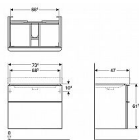

GEBERIT Smyle Square 500.353.00.1 skříňka pod umyvadlo se dvěma zásuvkami: B=73.4cm, H=61.7cm, T=47cm

» Koupelny a WC » Nábytek » Umyvadlové skříňky

Kód produktu 37485

EAN 4025416363095

Skříňka pod umyvadlo Smyle Square, rozměry 73,4x47x61,7 cm, materiál komprimovaná třívrstvá dřevotřísková deska, barva bílá lesk/bílá mat, 2x zásuvka, včetně instalační sady.